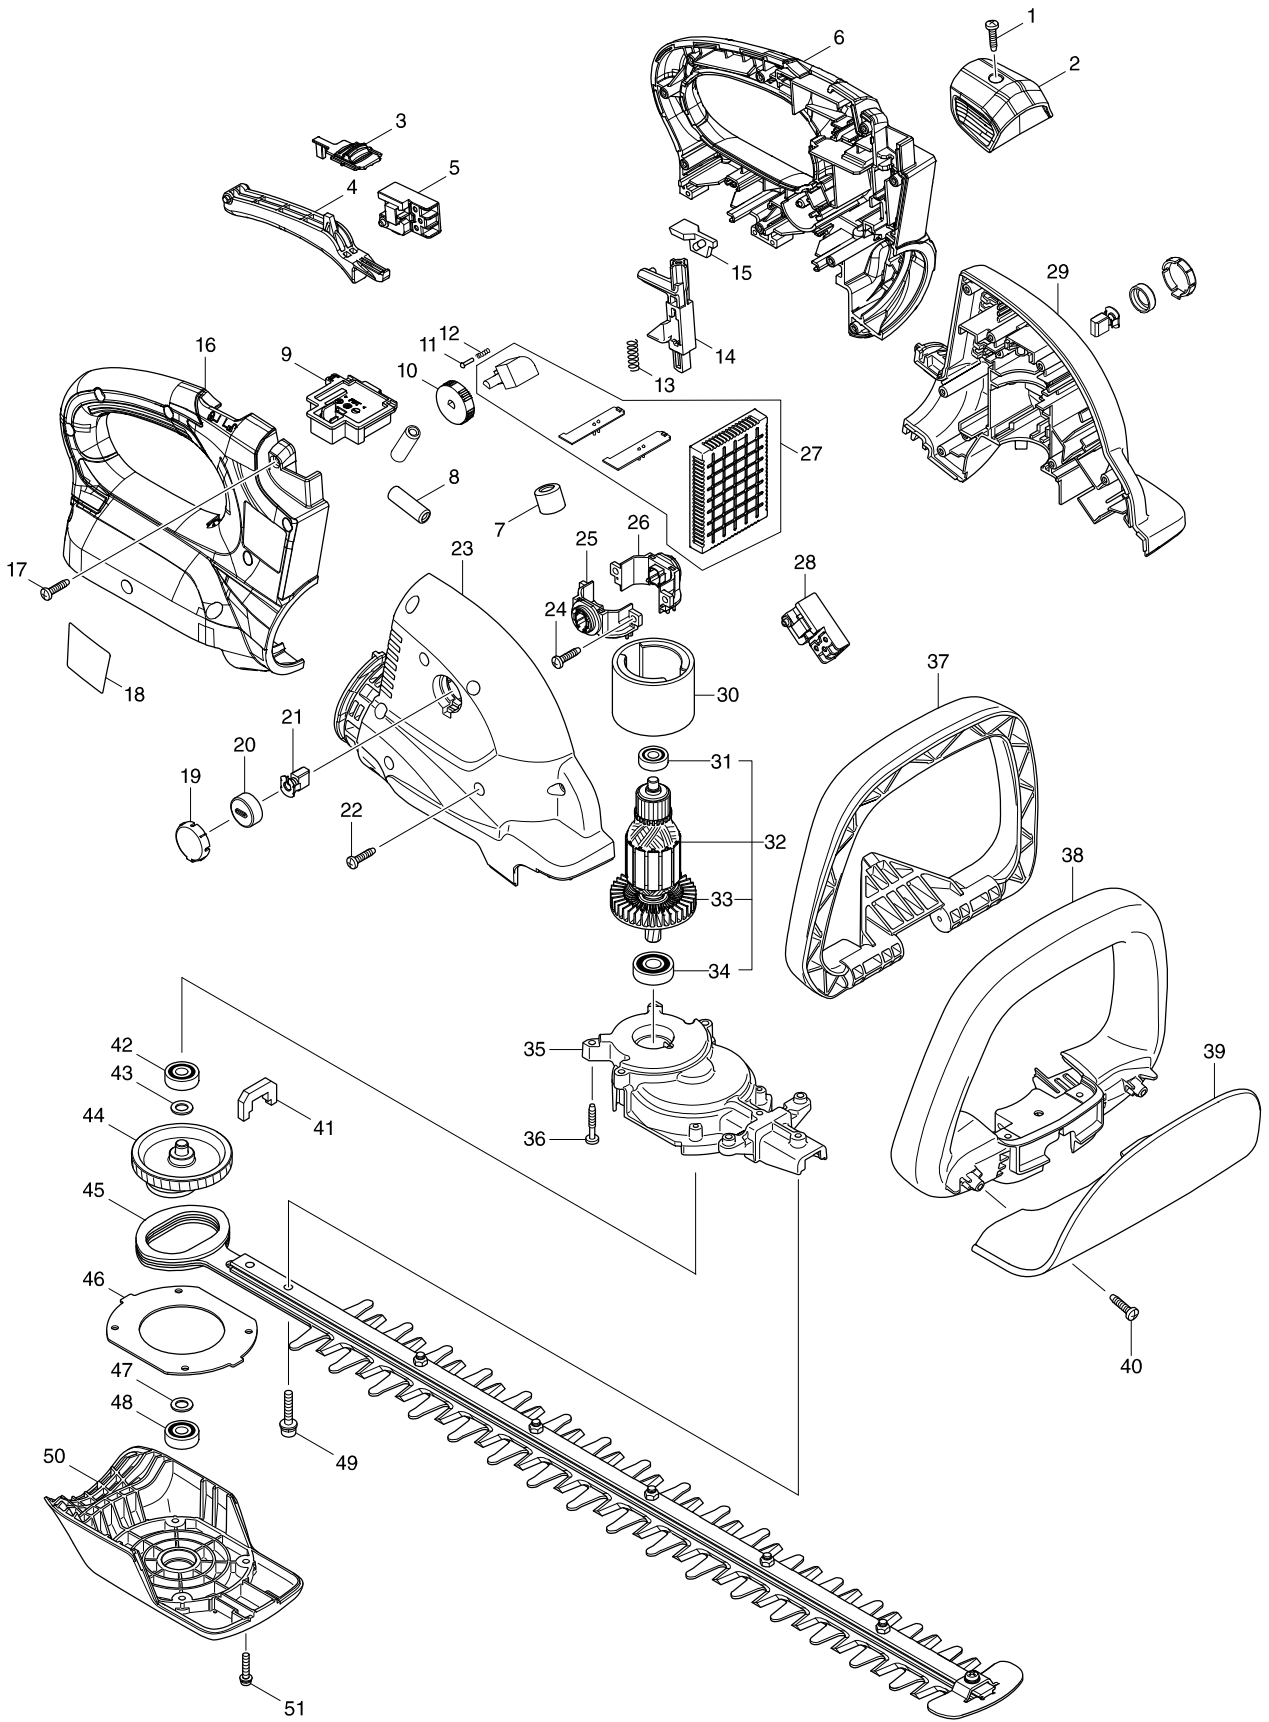

# Model AH3756 550MM CRDLSS HEDGE TRIMMER

# Model AH3756 550MM CRDLSS HEDGE TRIMMER

Strana 1 / 2

Položka	Objednávacie	Popis	I/C	ks	N/O	Možnosť 1	Možnosť 2	Poznámka
001	265995-6	TAPPING SCREW 4X18		1				
002	452164-0	KNOB		1				
003	455093-6	LOCK OFF LEVER		1				
004	455091-0	SWITCH LEVER A		1				
005	650730-9	SWITCH TG72BD-6		1				
006	187881-0	HANDLE SET		1				
C10	263005-3	RUBBER PIN 6		4				
C20	803N80-7	INDICATION LABEL		1				
D10		INC. 16						
007	688163-8	LINE FILTER		1				
008	688165-4	LINE FILTER		2				
009	644808-8	TERMINAL		2				
010	271427-3	DIAL 28		1				
011	255058-6	RIVET 2		1				
012	233002-3	COMPRESSION SPRING 3		1				
013	233117-6	COMPRESSION SPRING 6		1				
014	452162-4	LOCK LEVER		1				
015	455092-8	SLIDER		1				
016	187881-0	HANDLE SET		1				
C10	263005-3	RUBBER PIN 6		4				
C20	803N80-7	INDICATION LABEL		1				
D10		INC. 6						
017	265995-6	TAPPING SCREW 4X18		10				
018	815P93-8	AH-3756 NAME PLATE		1				
019	452146-2	HOLDER CAP COVER		2				
020	643941-3	BRUSH HOLDER CAP		2				
021	194928-3	CARBON BRUSH CB-442		1				
022	265995-6	TAPPING SCREW 4X18		8				
023	187880-2	HOUSING SET		1				
C10	263025-7	RUBBER PIN 4		4				
D10		INC. 29						
024	265995-6	TAPPING SCREW 4X18		2				
025	644511-1	BRUSH HOLDER		1				
026	644512-9	BRUSH HOLDER		1				
027	620274-3	CONTROLLER		1				
028	650730-9	SWITCH TG72BD-6		1				
029	187880-2	HOUSING SET		1				
C10	263025-7	RUBBER PIN 4		4				
D10		INC. 23						
030	638020-0	YOKE UNIT		1				
031	211022-7	BALL BEARING 607ZZ		1				
032	519261-6	ARMATURE ASSEMBLY 36V		1				
D10		INC. 31,33,34						
033	240045-8	FAN 55		1				
034	211062-5	BALL BEARING 6000ZZ		1				
035	140604-7	GEAR HOUSING COMPLETE		1				
C10	263002-9	RUBBER PIN 4		1				
036	265999-8	TAPPING SCREW 4X25		6				