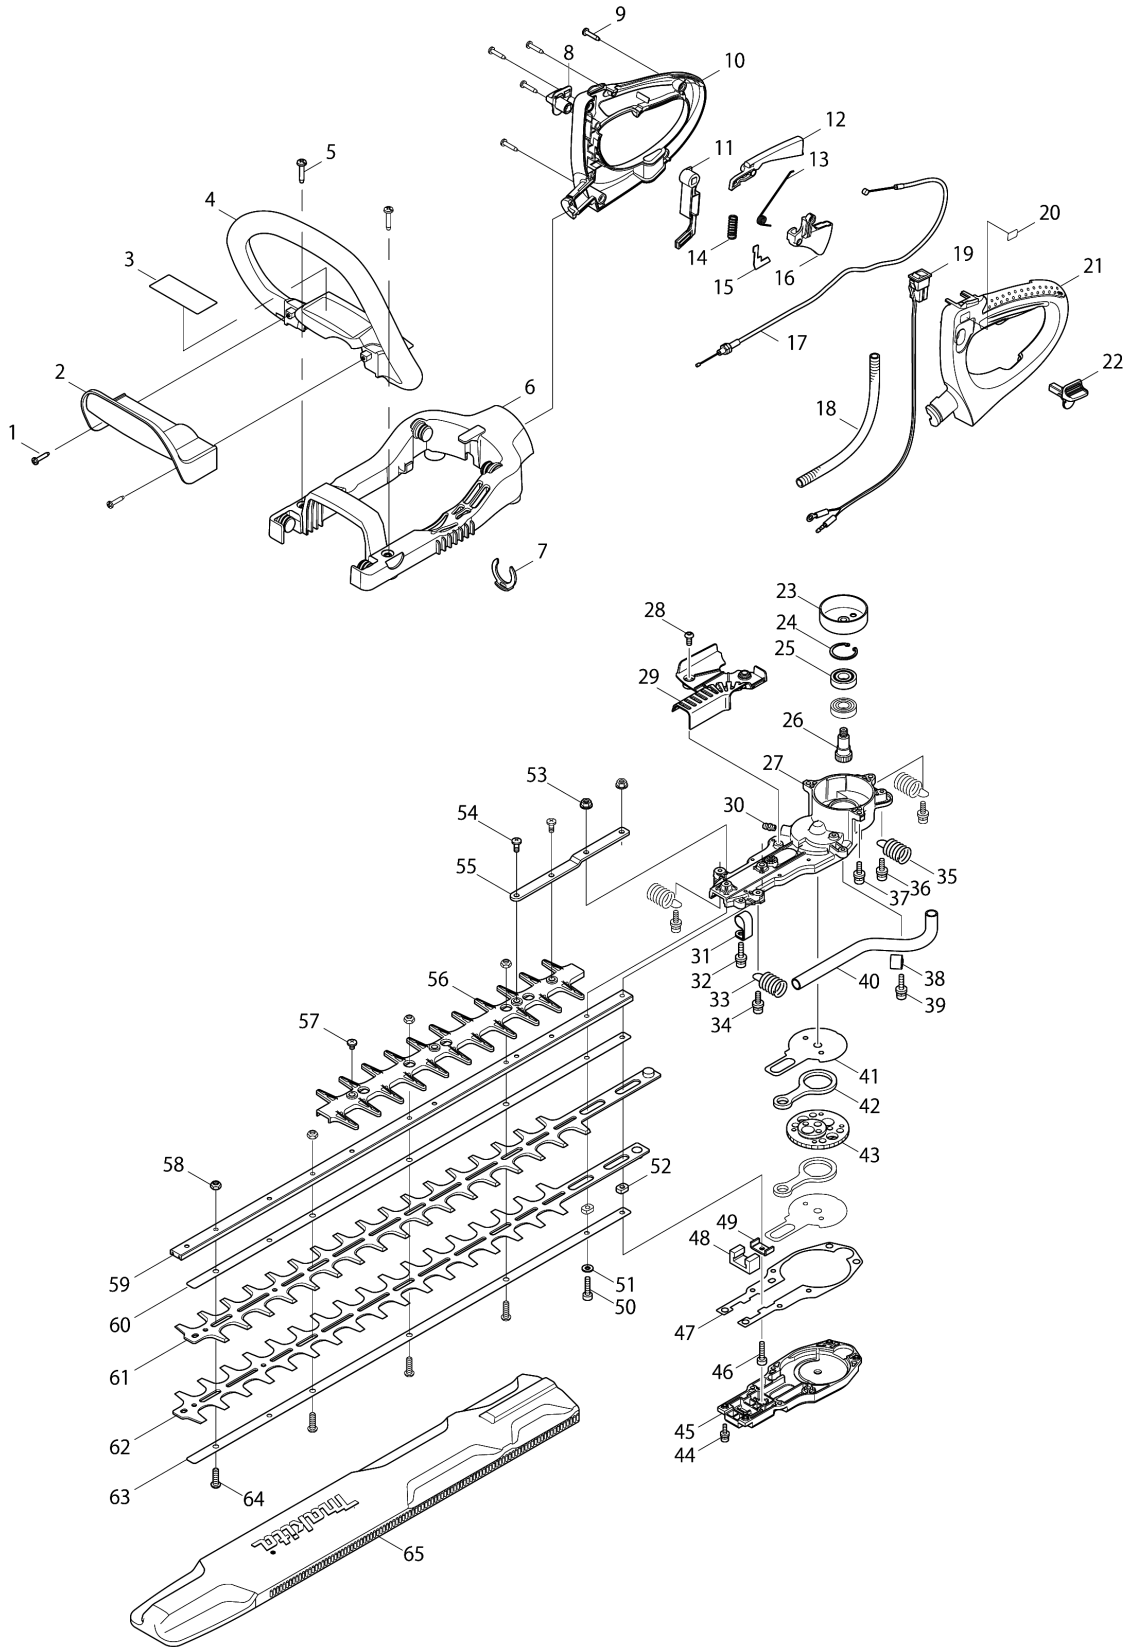

Model No.EH6000W PETROL HEDGE TRIMMER

Model No.EH6000W PETROL HEDGE TRIMMER

Model No.EH6000W PETROL HEDGE TRIMMER

Model No.EH6000W PETROL HEDGE TRIMMER

Položka	Objednávacie číslo	Popis	Zmena	ks	New/Old	Možnosť 1	Možnosť 2	Poznámka
001	266045-0	SKRUTKA SAMOREZNÁ 4x20		2				
002	452322-8	GUARD		1				
003	892383-0	CAUTION LABEL		1				
004	452321-0	LOOP HANDLE		1				
005	266041-8	SKRUTKA SAMOREZNÁ 5X25 HR2010		2				
006	452319-7	HANDLE BASE		1				
007	452323-6	STOP RING 25		1				
008	452316-3	LOCK LEVER B		1				
009	266045-0	SKRUTKA SAMOREZNÁ 4x20		5				
010	452318-9	LEVER CASE R		1	*			
011	452314-7	STOPPER		1				
012	452313-9	TRIGGER B		1				
013	233579-8	TORSION SPRING 8		1				
014	234204-4	COMPRESSION SPRING 8		1				
015	413153-0	PLATE		1				
016	452312-1	TRIGGER A		1				
017	168625-7	CONTROL CABLE		1				
018	452324-4	CORRUGATE TUBE		1				
019	125858-7	SWITCH ASSEMBLY		1				
020	892384-8	INDICATION LABEL		1				
021	452317-1	LEVER CASE L		1	*			
021-1	187049-8	LEVER CASE SET	S	1				
022	452315-5	LOCK LEVER A		1				
023	168567-5	CLUTCH DRUM		1				
024	0031428000	INNER SNAP RING		1	*			
024-1	962106-1	POISTNÝ KRÚŽOK R-28 962106-1	O	1				
025	0600129780	BALL BEARING		2	*			
025-1	211138-8	LOŽISKO GULIČKOVÉ 6001LLU HR3000C	O	2				
026	227247-3	SPUR GEAR 9		1	*			
026-1	221600-5	SPUR GEAR 9	O	1				
027	141033-7	GEAR CASE COMPLETE		1				
028	0119059400	SOCKET HEAD BOLT M5X12		2	*			
028-1	922212-4	IMBUSOVA SKRUTKA M5x12	O	2				
029	451865-7	BAFFLE PLATE		1				
030	243107-1	GREASE NIPPLE		1				
031	346253-0	CLAMP		1				
032	0119059780	SOCKET HEAD BOLT M5X12		1	*			
032-1	922213-2	H.S.H.BOLT M5X12 WITH WR	O	1				
033	234224-8	COMPRESSION SPRING 15		2				
034	0119059360	SOCKET HEAD BOLT		2	*			
034-1	922224-7	H.S.H.BOLT M5X16 WITH WG	O	2				
035	234202-8	COMPRESSION SPRING 15		2				
036	0119059360	SOCKET HEAD BOLT		2	*			
036-1	922224-7	H.S.H.BOLT M5X16 WITH WG	O	2				