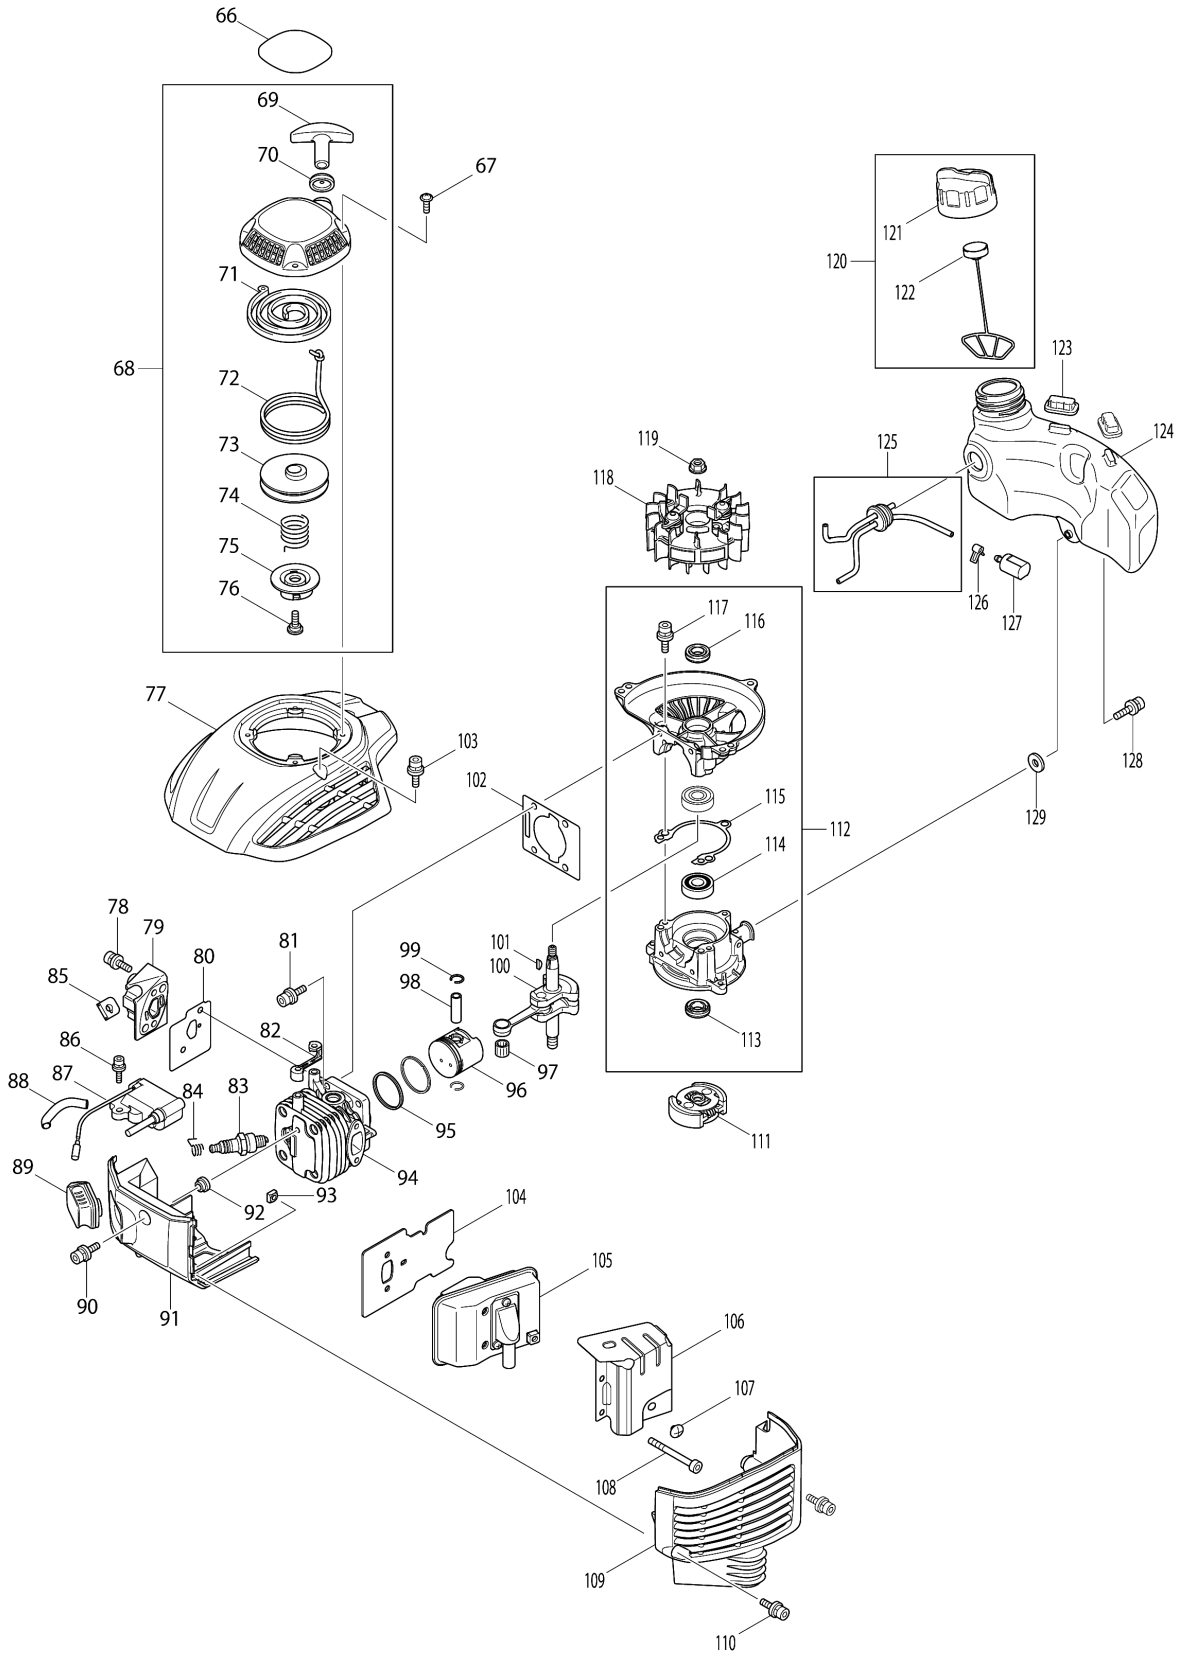

Model No.EH6000W PETROL HEDGE TRIMMER

Model No.EH6000W PETROL HEDGE TRIMMER

Model No.EH6000W PETROL HEDGE TRIMMER

Model No.EH6000W PETROL HEDGE TRIMMER

Položka	Objednávacie číslo	Popis	Zmena	ks	New/Old	Možnosť 1	Možnosť 2	Poznámka
001	266045-0	SKRUTKA SAMOREZNÁ 4x20		2				
002	452322-8	GUARD		1				
003	892383-0	CAUTION LABEL		1				
004	452321-0	LOOP HANDLE		1				
005	266041-8	SKRUTKA SAMOREZNÁ 5X25 HR2010		2				
006	452319-7	HANDLE BASE		1				
007	452323-6	STOP RING 25		1				
008	452316-3	LOCK LEVER B		1				
009	266045-0	SKRUTKA SAMOREZNÁ 4x20		5				
010	452318-9	LEVER CASE R		1	*			
011	452314-7	STOPPER		1				
012	452313-9	TRIGGER B		1				
013	233579-8	TORSION SPRING 8		1				
014	234204-4	COMPRESSION SPRING 8		1				
015	413153-0	PLATE		1				
016	452312-1	TRIGGER A		1				
017	168625-7	CONTROL CABLE		1				
018	452324-4	CORRUGATE TUBE		1				
019	125858-7	SWITCH ASSEMBLY		1				
020	892384-8	INDICATION LABEL		1				
021	452317-1	LEVER CASE L		1	*			
021-1	187049-8	LEVER CASE SET	S	1				
022	452315-5	LOCK LEVER A		1				
023	168567-5	CLUTCH DRUM		1				
024	0031428000	INNER SNAP RING		1	*			
024-1	962106-1	POISTNÝ KRÚŽOK R-28 962106-1	O	1				
025	0600129780	BALL BEARING		2	*			
025-1	211138-8	LOŽISKO GULIČKOVÉ 6001LLU HR3000C	O	2				
026	227247-3	SPUR GEAR 9		1	*			
026-1	221600-5	SPUR GEAR 9	O	1				
027	141033-7	GEAR CASE COMPLETE		1				
028	0119059400	SOCKET HEAD BOLT M5X12		2	*			
028-1	922212-4	IMBUSOVA SKRUTKA M5x12	O	2				
029	451865-7	BAFFLE PLATE		1				
030	243107-1	GREASE NIPPLE		1				
031	346253-0	CLAMP		1				
032	0119059780	SOCKET HEAD BOLT M5X12		1	*			
032-1	922213-2	H.S.H.BOLT M5X12 WITH WR	O	1				
033	234224-8	COMPRESSION SPRING 15		2				
034	0119059360	SOCKET HEAD BOLT		2	*			
034-1	922224-7	H.S.H.BOLT M5X16 WITH WG	O	2				
035	234202-8	COMPRESSION SPRING 15		2				
036	0119059360	SOCKET HEAD BOLT		2	*			
036-1	922224-7	H.S.H.BOLT M5X16 WITH WG	O	2				