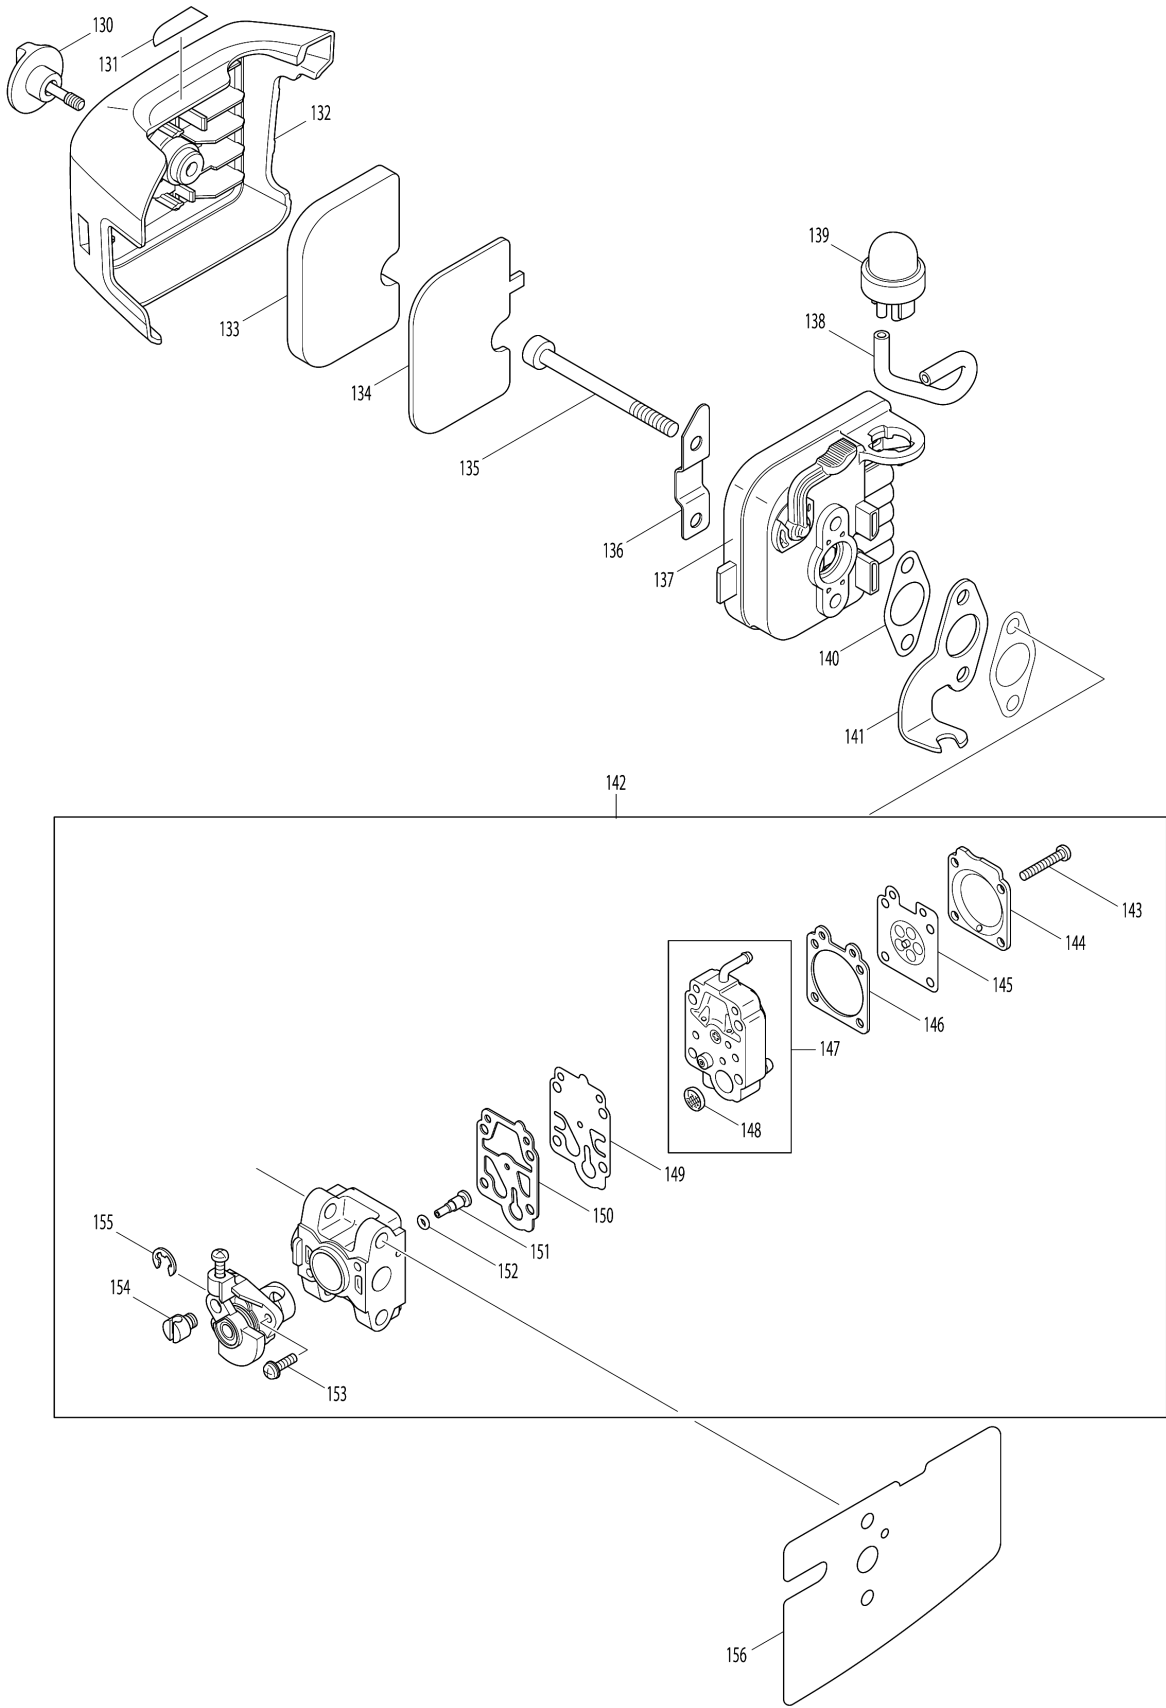

Model No.EH6000W PETROL HEDGE TRIMMER

Model No.EH6000W PETROL HEDGE TRIMMER

Model No.EH6000W PETROL HEDGE TRIMMER

Model No.EH6000W PETROL HEDGE TRIMMER

Položka	Objednávacie číslo	Popis	Zmena	ks	New/Old	Možnosť 1	Možnosť 2	Poznámka
001	266045-0	SKRUTKA SAMOREZNÁ 4x20		2				
002	452322-8	GUARD		1				
003	892383-0	CAUTION LABEL		1				
004	452321-0	LOOP HANDLE		1				
005	266041-8	SKRUTKA SAMOREZNÁ 5X25 HR2010		2				
006	452319-7	HANDLE BASE		1				
007	452323-6	STOP RING 25		1				
008	452316-3	LOCK LEVER B		1				
009	266045-0	SKRUTKA SAMOREZNÁ 4x20		5				
010	452318-9	LEVER CASE R		1	*			
011	452314-7	STOPPER		1				
012	452313-9	TRIGGER B		1				
013	233579-8	TORSION SPRING 8		1				
014	234204-4	COMPRESSION SPRING 8		1				
015	413153-0	PLATE		1				
016	452312-1	TRIGGER A		1				
017	168625-7	CONTROL CABLE		1				
018	452324-4	CORRUGATE TUBE		1				
019	125858-7	SWITCH ASSEMBLY		1				
020	892384-8	INDICATION LABEL		1				
021	452317-1	LEVER CASE L		1	*			
021-1	187049-8	LEVER CASE SET	S	1				
022	452315-5	LOCK LEVER A		1				
023	168567-5	CLUTCH DRUM		1				
024	0031428000	INNER SNAP RING		1	*			
024-1	962106-1	POISTNÝ KRÚŽOK R-28 962106-1	O	1				
025	0600129780	BALL BEARING		2	*			
025-1	211138-8	LOŽISKO GULIČKOVÉ 6001LLU HR3000C	O	2				
026	227247-3	SPUR GEAR 9		1	*			
026-1	221600-5	SPUR GEAR 9	O	1				
027	141033-7	GEAR CASE COMPLETE		1				
028	0119059400	SOCKET HEAD BOLT M5X12		2	*			
028-1	922212-4	IMBUSOVA SKRUTKA M5x12	O	2				
029	451865-7	BAFFLE PLATE		1				
030	243107-1	GREASE NIPPLE		1				
031	346253-0	CLAMP		1				
032	0119059780	SOCKET HEAD BOLT M5X12		1	*			
032-1	922213-2	H.S.H.BOLT M5X12 WITH WR	O	1				
033	234224-8	COMPRESSION SPRING 15		2				
034	0119059360	SOCKET HEAD BOLT		2	*			
034-1	922224-7	H.S.H.BOLT M5X16 WITH WG	O	2				
035	234202-8	COMPRESSION SPRING 15		2				
036	0119059360	SOCKET HEAD BOLT		2	*			
036-1	922224-7	H.S.H.BOLT M5X16 WITH WG	O	2				