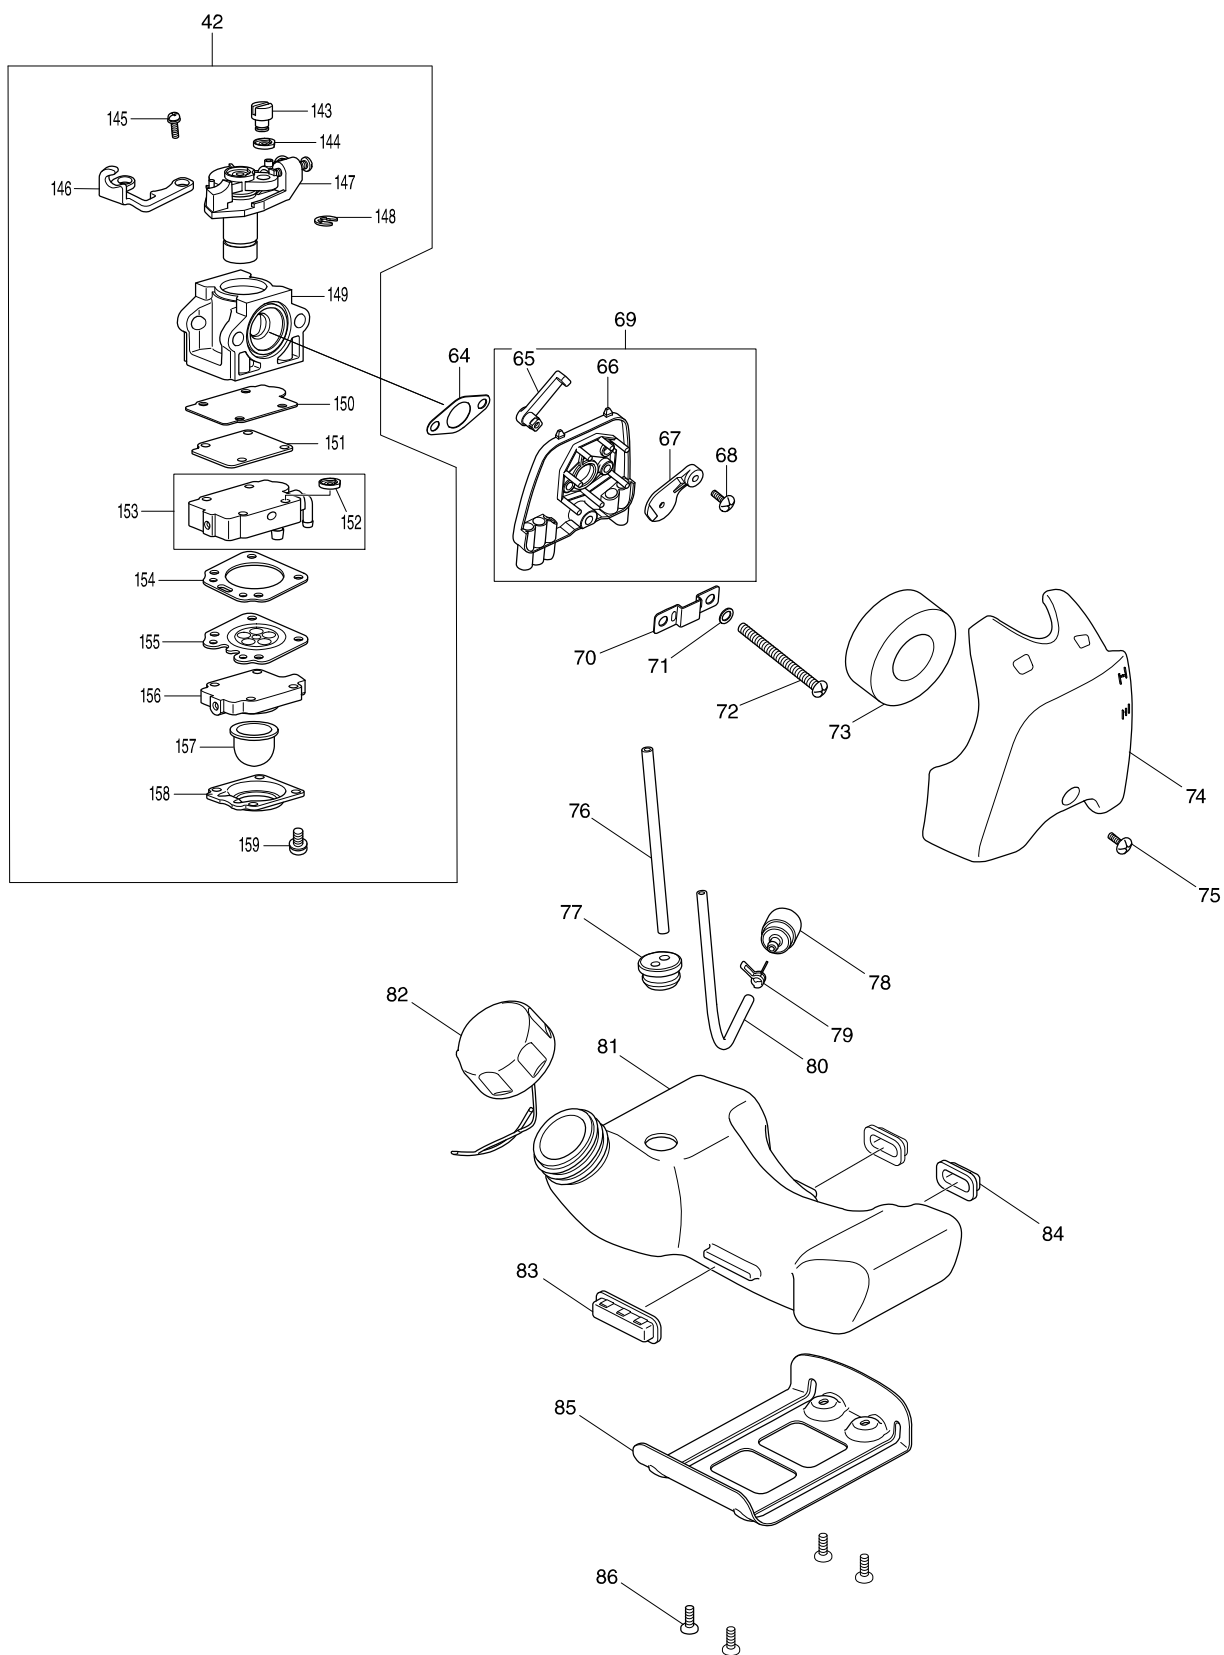

Model LT27 PETROL STRING TRIMMER