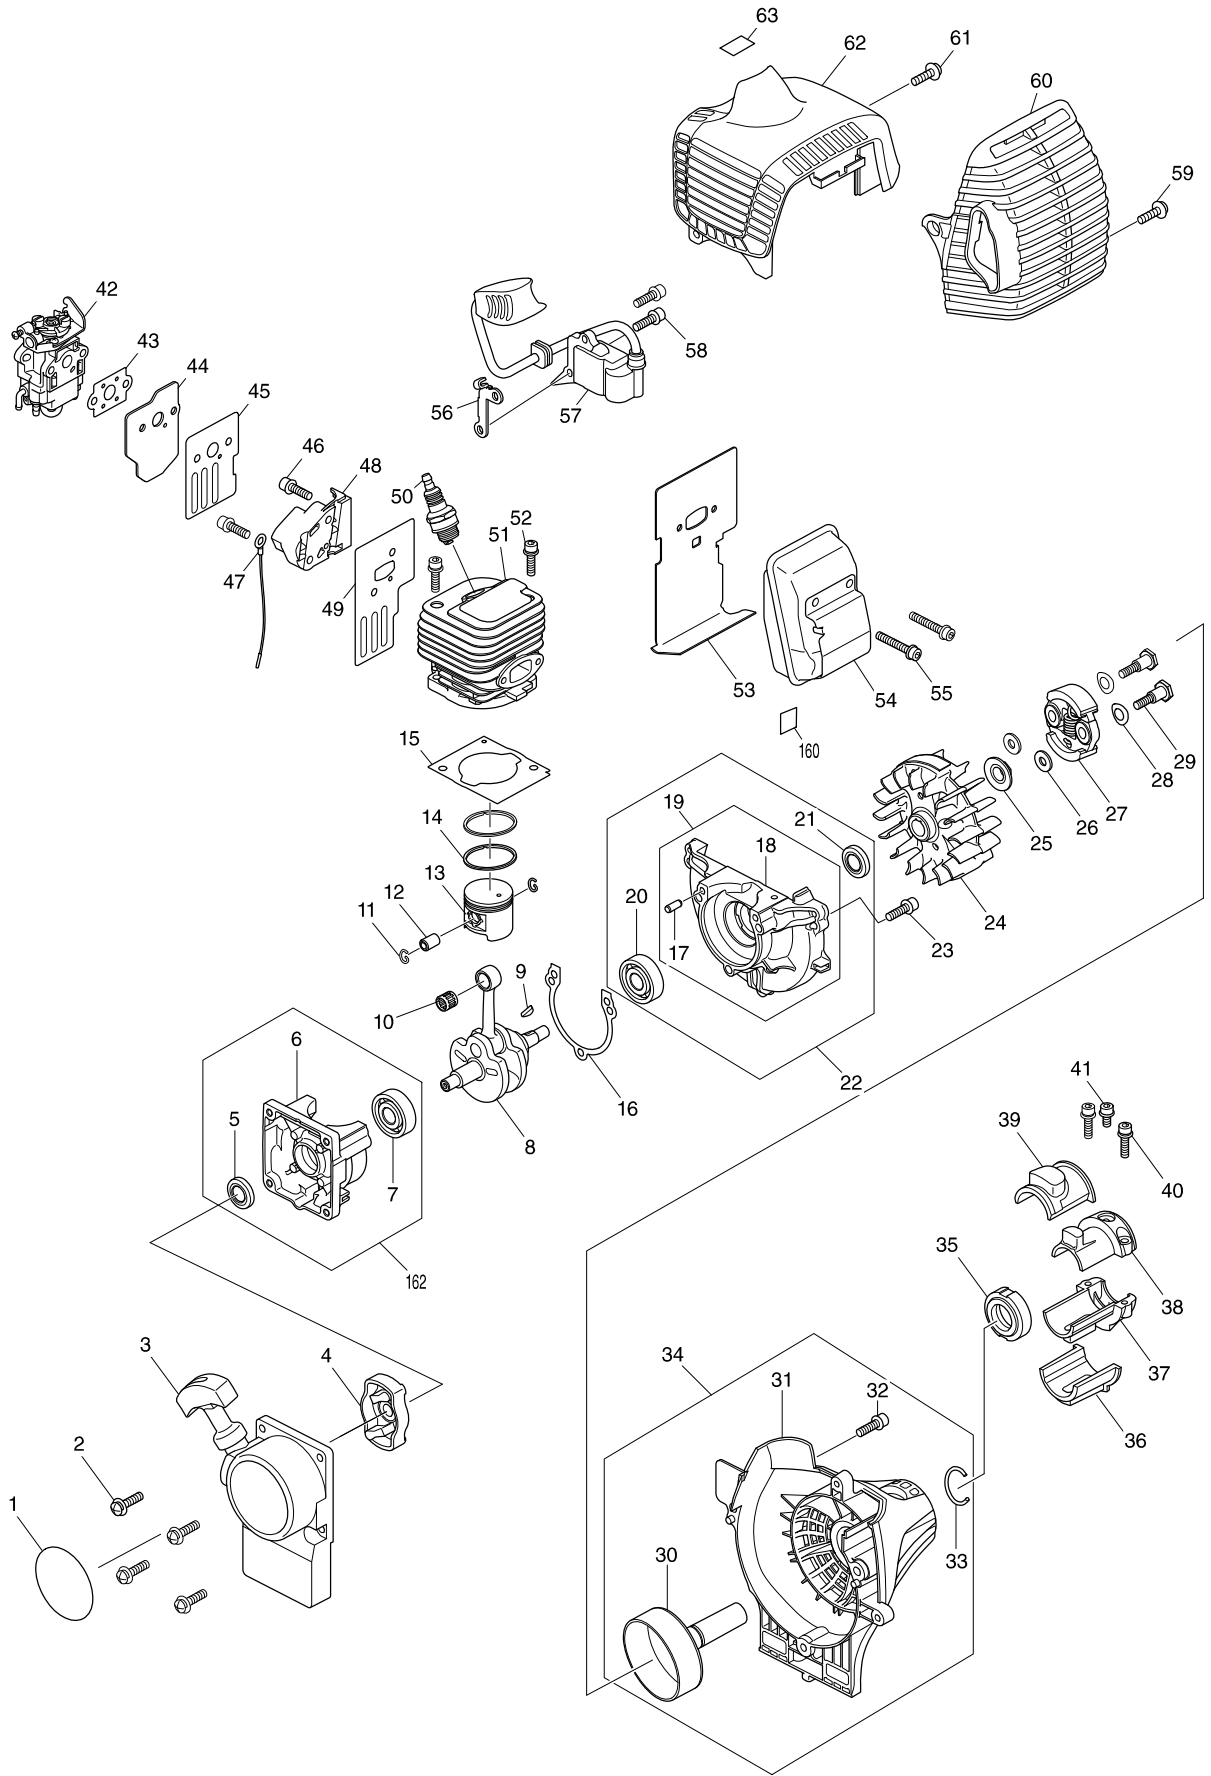

Model LT27 PETROL STRING TRIMMER