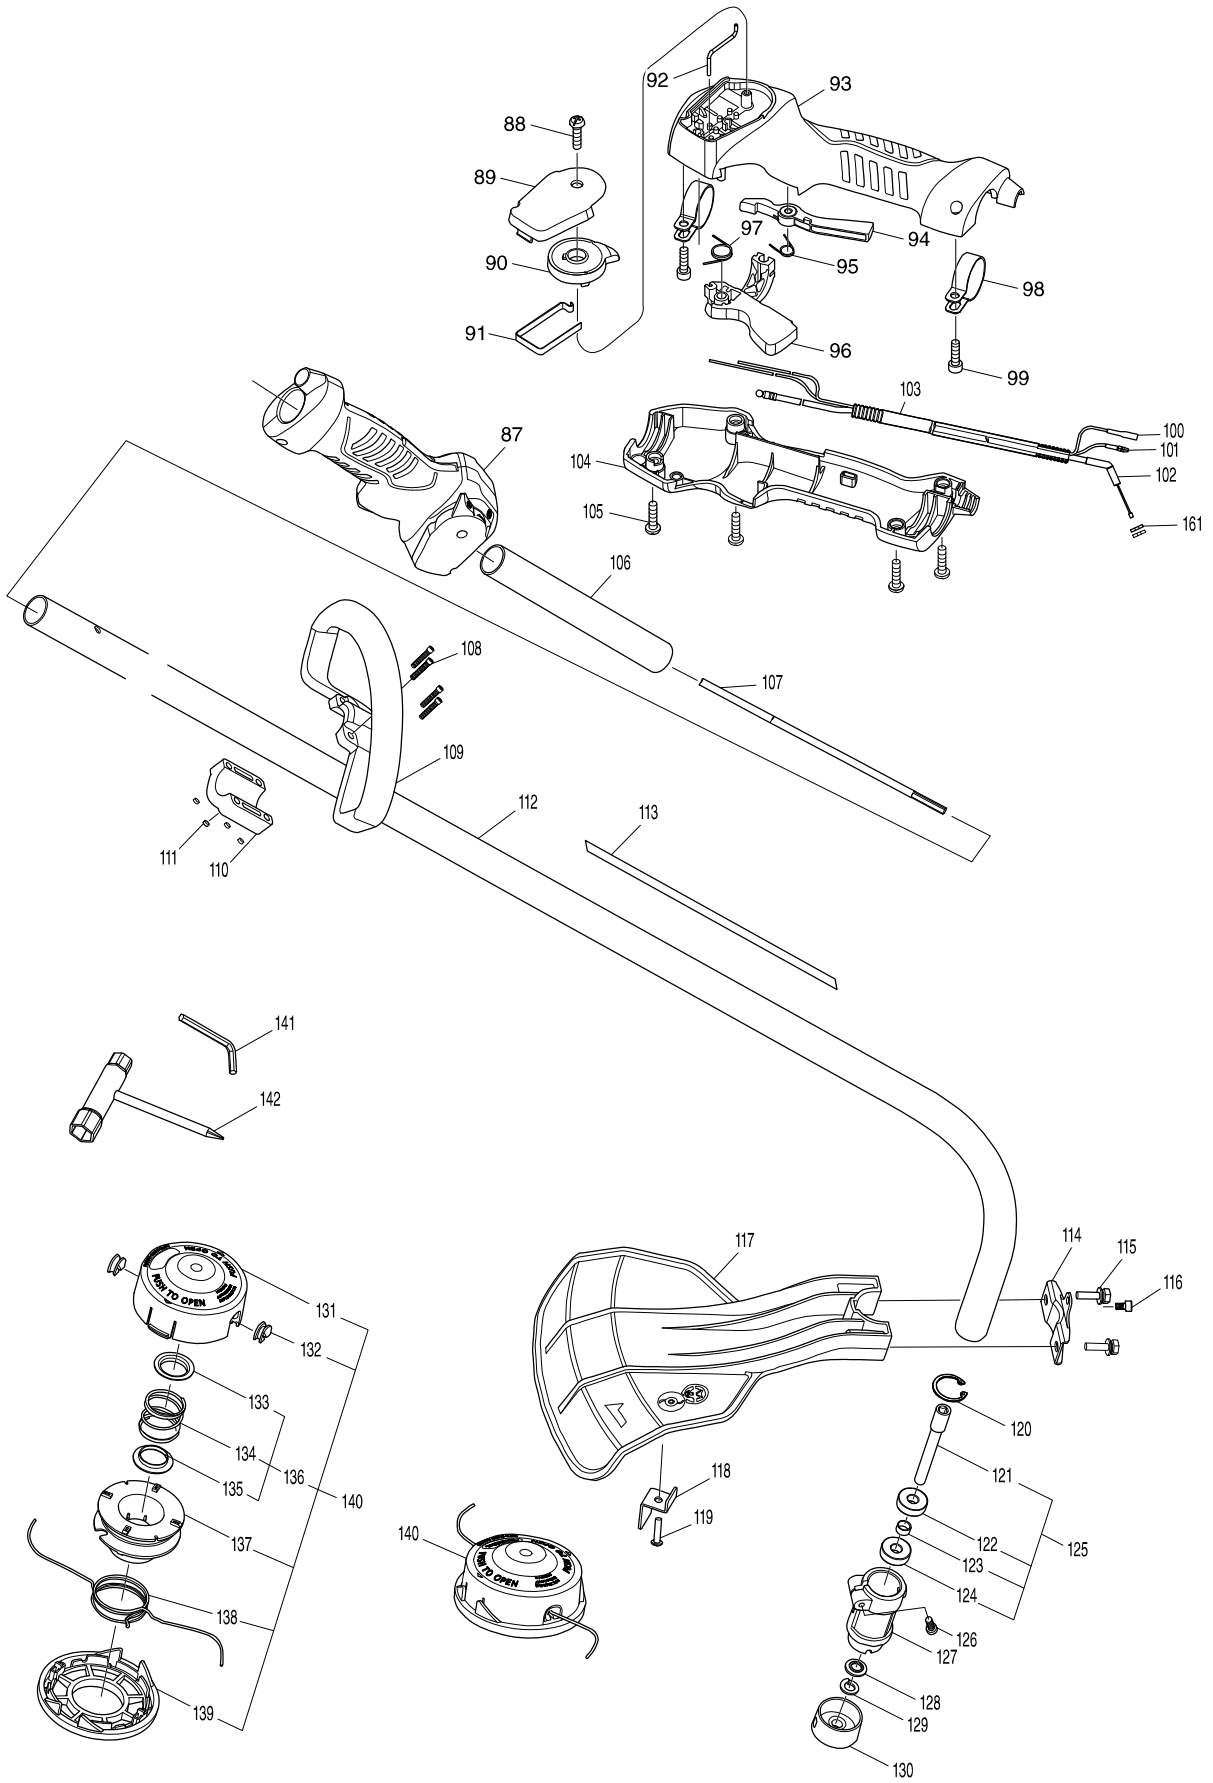

# Model LT27 PETROL STRING TRIMMER

Strana 1 / 4

Položka	Objednávacie	Popis	I/C	ks	N/O	Možnosť 1	Možnosť 2	Poznámka
001	DA00000661	LABEL,MODEL		1				
002	DA00000096	SCREW & WASHER ASS'Y		4				
003	DA00000379	STARTER,REWIND ASSY		1				
004	DA00000380	PULLEY		1				
005	DA00000064	OIL SEAL		1				
006	DA00000383	CRANKCASE2		1				
007	DA00000384	BALL BEARING		1				
008	DA00000386	CRANKSHAFT COMPL		1				
009	DA00000077	WOODRUFF KEY		1				
010	DA00000073	NEEDLE BEARING 8		1				
011	DA00000071	CLIP		2				
012	DA00000389	PIN,PISTON		1				
013	DA00000387	PISTON		1				
014	DA00000388	RING,PISTON		2				
015	DA00000391	GASKET,CYLINDER		1				
016	DA00000390	GASKET,CRANKCASE		1				
017	DA00000385	KNOCK		2				
018	DA00000382	CRANKCASE1		1				
019	DA00000447	CRANKCASE ASS'Y		1				
D10		INC. 17,18						
020	DA00000384	BALL BEARING		1				
021	DA00000381	OIL SEAL		1				
022	DA00000448	CRANKCASE 1 ASS'Y		1				
D10		INC. 19-21						
023	DA00000134	HEX. SOCKET HEAD BOLT M5X30		3				
024	DA00000393	FLYWHEEL COMPL		1				
025	DA00000397	NUT,M6		1				
026	DA00000398	WASHER		2				
027	DA00000399	CLUTCH ASS'Y		1				
028	DA00000400	WASHER		2				
029	DA00000401	BOLT,CLUTCH		2				
030	DA00000626	DRUM,CLUTCH COMPL		1				
031	DA00000658	CLUTCH CASE		1				
032	DA00000080	SOCKET HEAD BOLT M5X20		4				
033	DA00000487	OUTER SNAP RING		1				
034	DA00000664	CLUTCH CASE COMPLETE		1				
D10		INC. 30-33						
035	DA00000405	BUFFER RUBBER		1				
036	DA00000409	BUFFER RUBBER		1				
037	DA00000407	PIPE HOLDER		1				
038	DA00000406	PIPE HOLDER		1				
039	DA00000408	BUFFER RUBBER		1				
040	DA00000080	SOCKET HEAD BOLT M5X20		2				
041	DA00000410	SOCKET HEAD BOLT M5X12(SW)		1				
042	DA00000417	CARBURETOR		1				
D10		INC. 143-151,153-159						
043	DA00000416	GASKET,CARBURETOR		1				
044	DA00000415	INSULATOR,CARBURETOR		1				