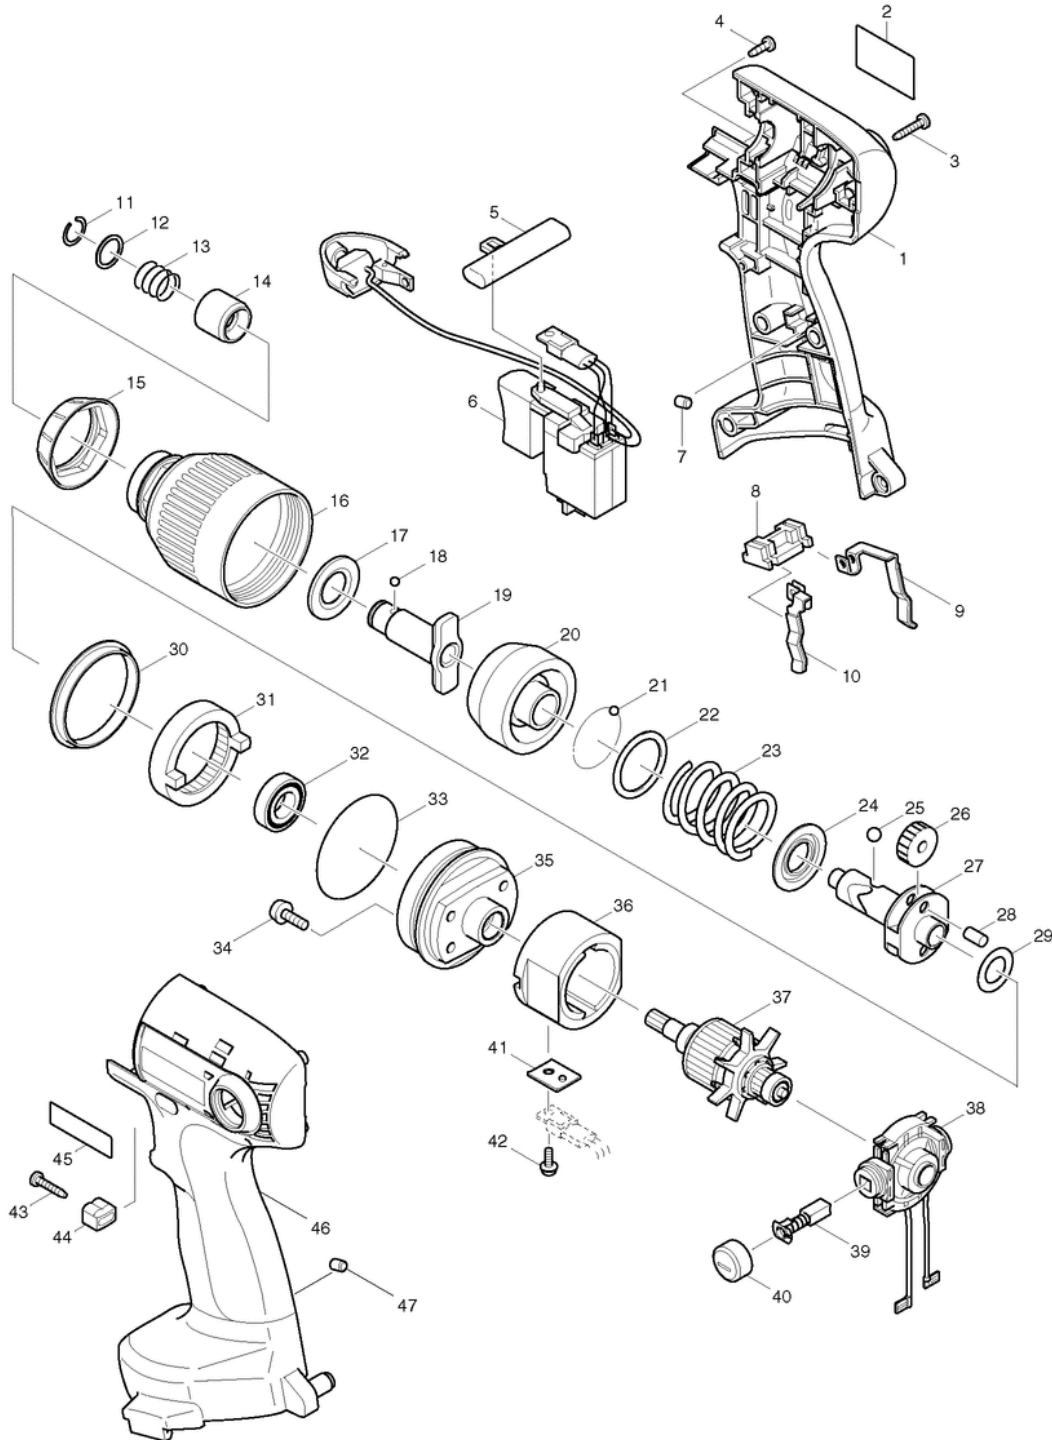

Makita Service Information / Model: 6980FD

Makita Werkzeug Ges.m.b.H.

Airportstr. 4, 2401 Fischamend

Tel: 02232 / 777 00

Fax: 02232 / 777 00 - 40

Mail: verkauf@makita.at

Web: www.makita.at

Makita Service Information / Model: 6980FD

POS	Bestell-Nr.	Artikelbeschreibung	Stk.	Stk.Preis
1	183774-9	HOUSING SET	1	N/A
1		*** INC. 45,46		N/A
1.2	183774-9	HOUSING SET	1	N/A
1.2		*** INC. 45,46		N/A
1.3	183777-3	KRYT MOTORA 6980FD	1	N/A
1.3		*** INC. 46		N/A
2	860199-1	NAME PLATE 6980FD	1	N/A
3	266130-9	SKRUTKA SAMOREZNÁ BIND3X16	8	N/A
4	266007-8	SKRUTKA SAMOREZNÁ PT3X10 9527NB	1	N/A
5	416079-5	F/R prepínač	1	N/A
6	638326-6	VYPINAC 6935/6980FD	1	N/A
7	263024-9	KOLÍK GUMENÝ 4 6916/18/8413-43	1	N/A
8	687085-9	DRZIAK PRUZYNYCH KONTAKTOV 6227D	1	N/A
9	654168-0	PRUZYNY KONTAKT (+)	1	N/A
10	654169-8	PRUZYNY KONTAKT (-)	1	N/A
11	231951-8	PODLOŽKA PRUŽNÁ 11	1	N/A
12	267085-1	PODLOŽKA 12	1	N/A
13	233005-7	PRUŽINA PRÍTLAČNÁ 13	1	N/A
14	324420-7	PŮZDRO	1	N/A
15	421847-3	KRÚŽOK GUMENÝ 6935/6980FD	1	N/A
15.2	421847-3	KRÚŽOK GUMENÝ 6935/6980FD	1	N/A
16	153808-2	KRYT ÚDRNÍKA 6935/6980FD	1	N/A
16.2	153808-2	KRYT ÚDRNÍKA 6935/6980FD	1	N/A
17	261108-7	PODLOŽKA 14	1	N/A
18	216001-0	GULKA OCEĽOVÁ 3,5	2	N/A
18.2	216040-0	STEEL BALL 3.5	2	N/A
19	324432-0	DRŽIAK NÁSTROJA 6935/6980FD	1	N/A
20	324262-9	ÚDERNÍK 6980FD	1	N/A
21	216001-0	GULKA OCEĽOVÁ 3,5	24	N/A
21.2	216040-0	STEEL BALL 3.5	24	N/A
22	267175-0	PODLOŽKA 24 6914/16/18/6990D	1	N/A
23	233274-0	COMPRESSION SPRING 25	1	N/A
24	267766-7	PODLOŽKA 14 6914/16/18/34/6990D	1	N/A
25	216011-7	GULKA OCEĽOVÁ 5,6	2	N/A
25.2	216041-8	STEEL BALL 5.6	2	N/A
26	226336-1	KOLESO OZUBENÉ 22	2	N/A
27	324220-5	OSKA 6916D/18/34FD/6990D	1	N/A
28	256253-1	KOLÍK 5	2	N/A
29	267212-0	PODLOŽKA 12 6916/18D/6953	1	N/A
30	257254-2	RING 41	1	N/A