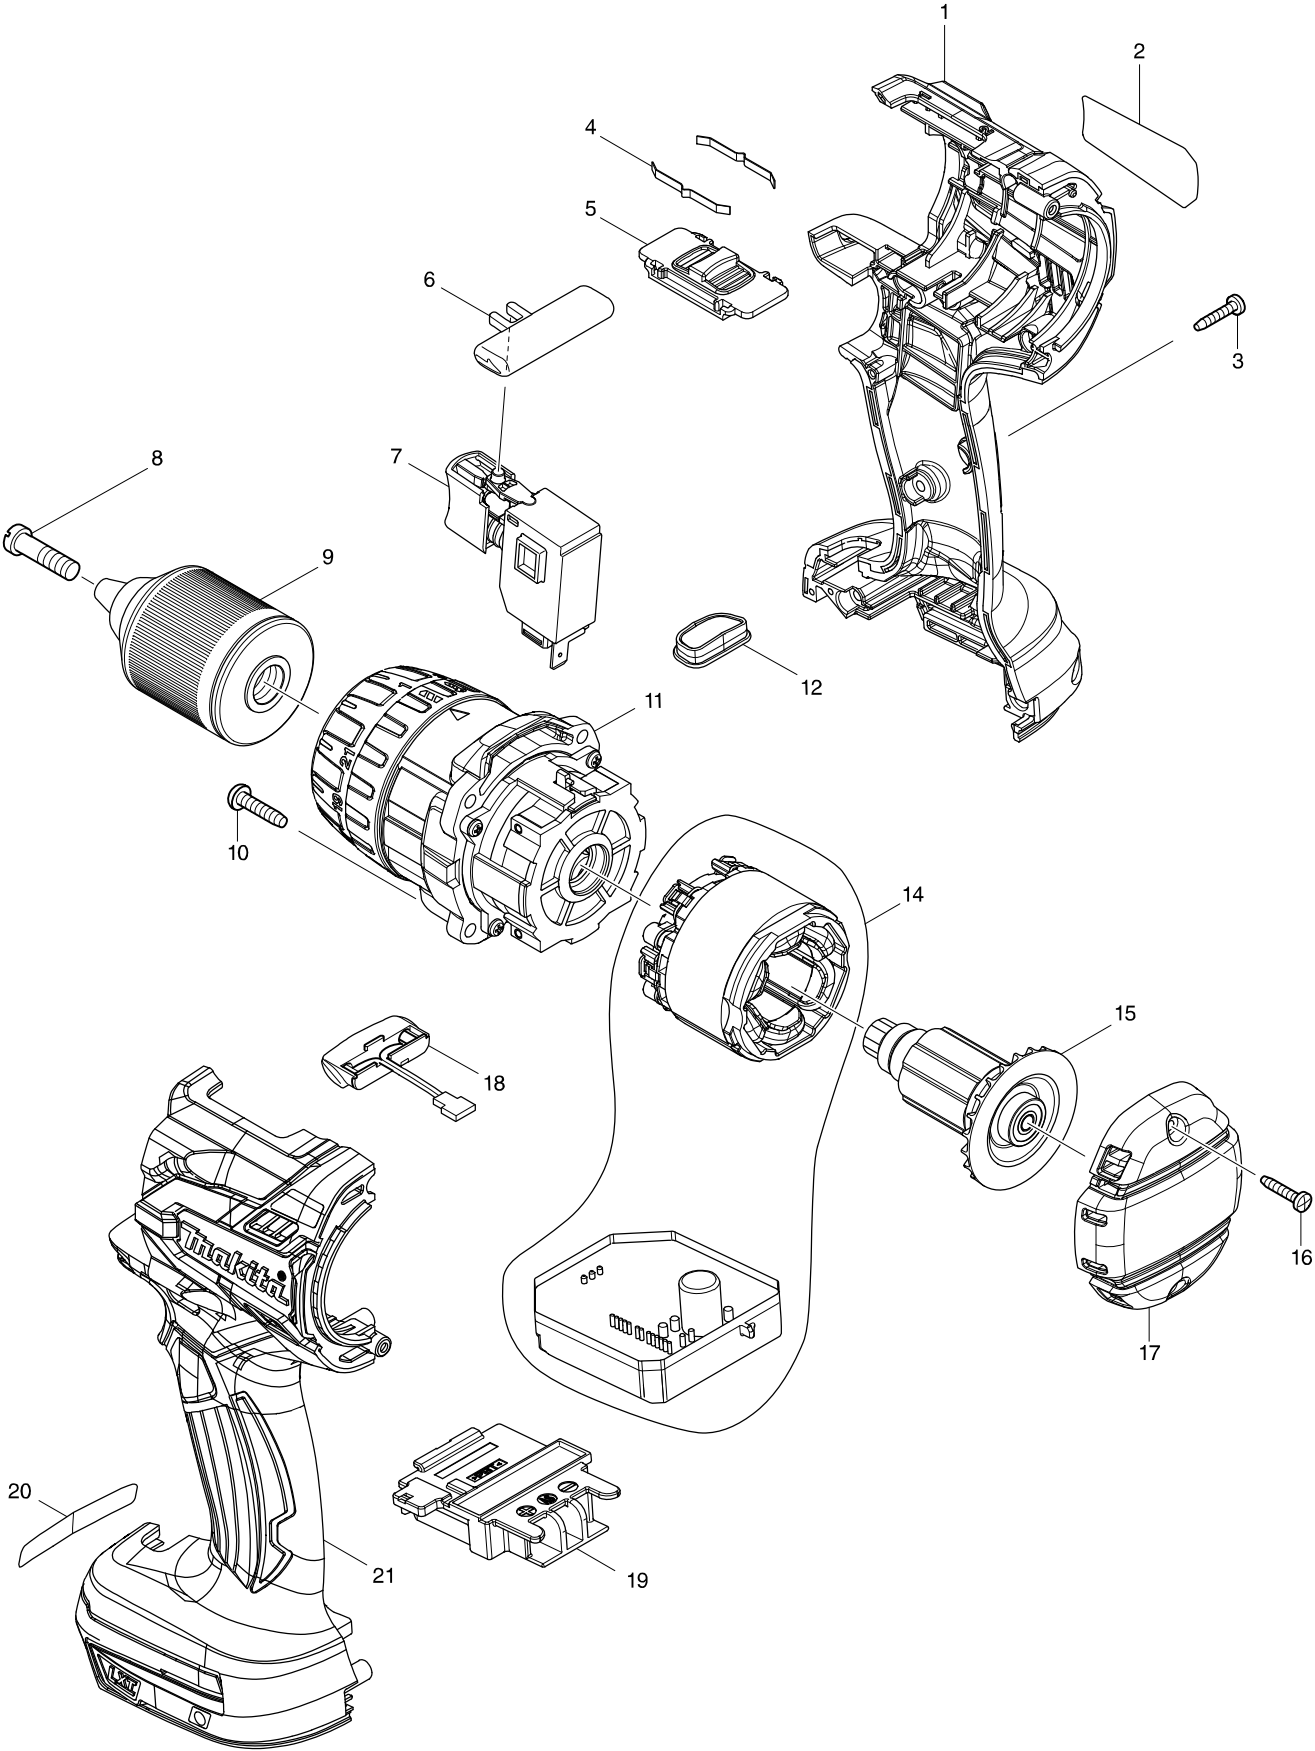

# Model DDF481 CORDLESS DRIVER DRILL

Strana 1 / 2

Položka	Objednávacie	Popis	I/C	ks	N/O	Možnosť 1	Možnosť 2	Poznámka
001	187921-4	HOUSING SET		1				
C10	263005-3	KOLÍK GUMA 6 2414		2				
D10		INC. 21						
002	815S56-2	DDF481 NAME PLATE		1				
003	266130-9	SKRUTKA SAMOREZNÁ BIND3X16		7				
004	232220-0	PRUŽINA PRÍTLAČNÁ 6319D/8414D-Series		2				
005	126411-2	SPEED CHANGE LEVER ASSEMBLY		1				
C10	233438-6	PRUŽINA 4 BDF/BHP		2				
006	419250-0	PREPÍNAČ BDF/BHP		1				
007	650710-5	SWITCH C3JW-4B		1				
008	251468-5	SKRUTKA M6x22 6261D		1				
009	766015-4	Skľučovadlo		1	*			
009-1	763248-2	KEYLESS DRILL CHUCK 13	<	1				
010	265995-6	SKRUTKA SAMOREZNÁ 4x18		4				
011	126409-9	GEAR ASSEMBLY		1				
012	142263-3	INDICATOR PANEL COMPLETE		1				
014	629116-8	STATOR COMPLETE		1				
015	619336-2	ROTOR		1	*			
015-1	619397-2	ROTOR	O	1				
016	266130-9	SKRUTKA SAMOREZNÁ BIND3X16		2				
017	455011-4	REAR COVER		1				
018	620283-2	LED CIRCUIT		1				
019	643899-6	TERMINAL		1				
021	187921-4	HOUSING SET		1				
C10	263005-3	KOLÍK GUMA 6 2414		2				
D10		INC. 1						
A01	126412-0	GRIP ASSEMBLY		1				
C10	142652-2	POLE COMPLETE		1				
C20	142653-0	ARM R COMPLETE		1				
C30	266886-4	HEX. BOLT M8X65		1				
C40	319129-4	ARM L		1				
C50	962055-2	RETAINING RING (INT) R-15		1				
A02	251314-2	SKRUTKA M4x12 LS0810/1013		2				
A03	346317-0	KLIP NA OPASOK BDF456/BHP456		1				
A04	452947-8	DRŽIAK BITU BDF444		1				
A05	784637-8	BIT OBOJSTRANNÝ NR 2-45MM 1/4"		2				
A06B	821550-0	KUFOR PVC 2 395x295x157mm		1				
C10	453974-8	LATCH		4				
A06C	821550-0	KUFOR PVC 2 395x295x157mm		1				
C10	453974-8	LATCH		4				
A07B	837916-4	INNER TRAY		1				
A07C	837916-4	INNER TRAY		1				
A08B	804D68-0	DDF481RMJ INDICATION LABEL		1	*			
A08C	804D70-3	DDF481RTJ INDICATION LABEL		1	*			
A08-1B	812W82-6	DDF481RMJ INDICATION LABEL	O	1				
A08-1C	812W84-2	DDF481RTJ INDICATION LABEL	O	1				
A09B	804D69-8	DDF481RMJ PLASTIC CASE LABEL		2	*			
A09C	804D71-1	DDF481RTJ PLASTIC CASE LABEL		2	*			