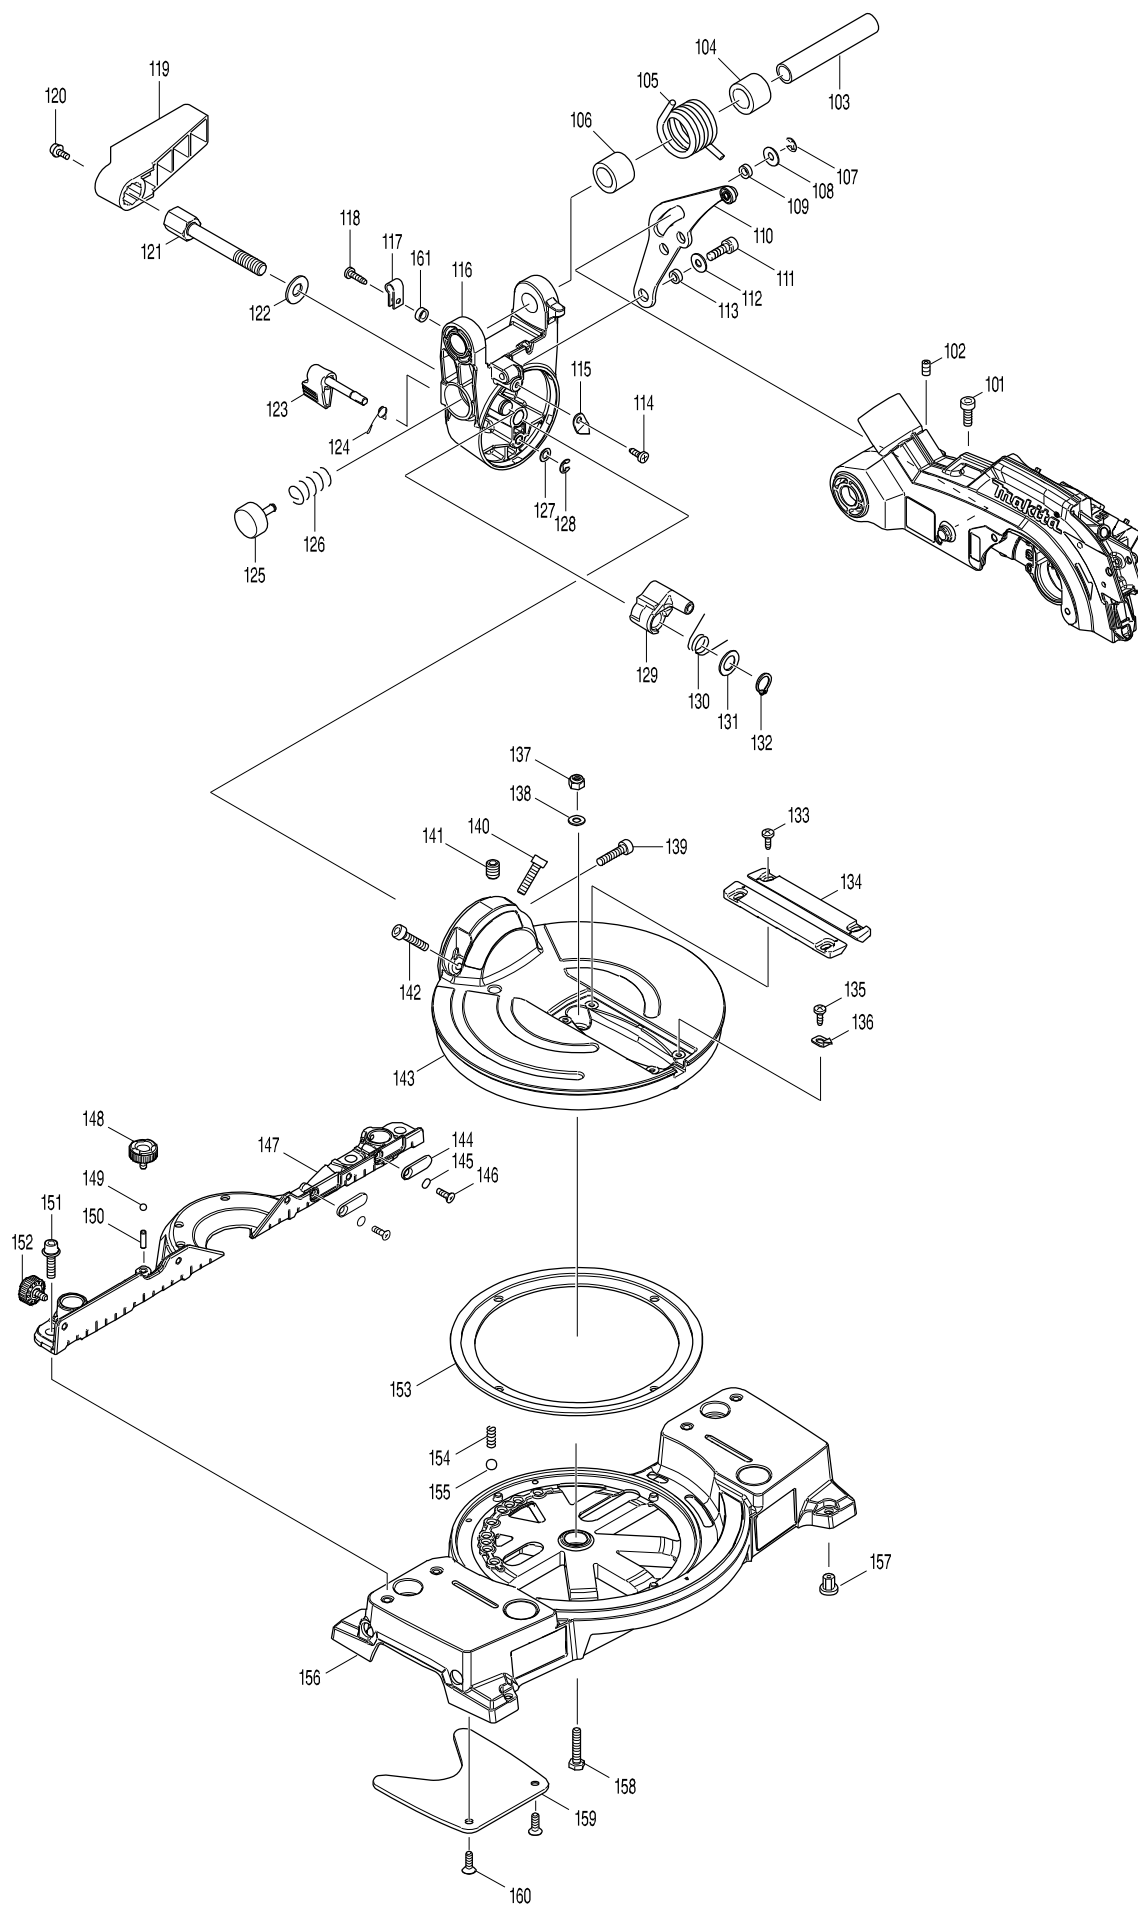

# Model DLS600 165MM CORDLESS MITER SAW

Položka	Objednávacie	Popis	I/C	ks	N/O	Možnosť 1	Možnosť 2	Poznámka
001	265491-4	H.S. BUTTON HEAD BOLT M5X16		1				
002	267136-0	PODLOŽKA 5		1				
003	458077-3	SAFETY COVER		1				
004	265008-3	SKRUTKA M5		1				
005	232311-7	TORSION SPRING 30		1				
006	210150-5	BALL BEARING 6803DDW		1				
007	266732-1	SKRUTKA M6X16MM		1				
008	347060-4	CENTER COVER		1				
009	347059-9	CENTER PLATE		1				
010	266733-9	SKRUTKA ŠESŤHRANNÁ M6x16		1				
011	224405-2	OUTER FLANGE 35		1				
012	224593-5	INNER FLANGE 35		1				
013	325866-0	SPINDLE		1				
014	911128-8	SKRUTKA M4x16		4				
015	347295-7	BEARING RETAINER		1				
016	211288-9	BALL BEARING 6901DDW		1				
017	318534-2	BEARING BOX		1				
018	442152-5	GASKET		1				
019	227727-9	HELICAL GEAR 39		1				
020	961052-5	POISTNÝ KRÚŽOK S-12		1				
021	210006-2	LOŽISKO GULIČKOVÉ 696ZZ 2106		1				
022	210017-7	LOŽISKO GULIČKOVÉ 607DDW BO50		1				
023	227726-1	HELICAL GEAR 31		1				
024	254011-9	PERO WOODRUFFOVE 4		1				
025	227565-9	SPIRAL BEVEL GEAR 35		1				
026	253744-3	PODLOŽKA 12		1				
027	261104-5	PODLOŽKA GUMENÁ		1				
028	253744-3	PODLOŽKA 12		1				
029	961052-5	POISTNÝ KRÚŽOK S-12		1				
030	210005-4	LOŽISKO GULIČKOVÉ 608DDW		1				
038	266026-4	SKRUTKA 4x12		1				
039	346171-2	COVER PLATE		1				
040	144796-4	BLADE CASE COMPLETE		1				
C10	263002-9	KOLÍK GUMA 4		4				
C20	263005-3	KOLÍK GUMA 6 2414		1				
041	424870-7	GUARD		1				
042	347057-3	GUARD PLATE		1				
043	911113-1	SKRUTKA M4x10		1				
044	266026-4	SKRUTKA 4x12		1				
045	458075-7	LEAD COVER		1				
048	266229-0	H.S.SET SCREW(CUP POINT)M5X8		1				
049	233471-8	COMPRESSION SPRING 6		1				
050	418104-8	KRYTKA LS0714FL/L		1				
051	266306-8	SHOULDER SCREW M5		1				
052	266318-1	H.S.SET SCREW(FLAT POINT)M4X6		1				
053	419379-2	BLOCK C		1				
054	231664-1	PRUŽINA TORZNÁ 9 LS0714FL/L		1				
055	911003-8	SKRUTKA M3x6 911003-8		1				