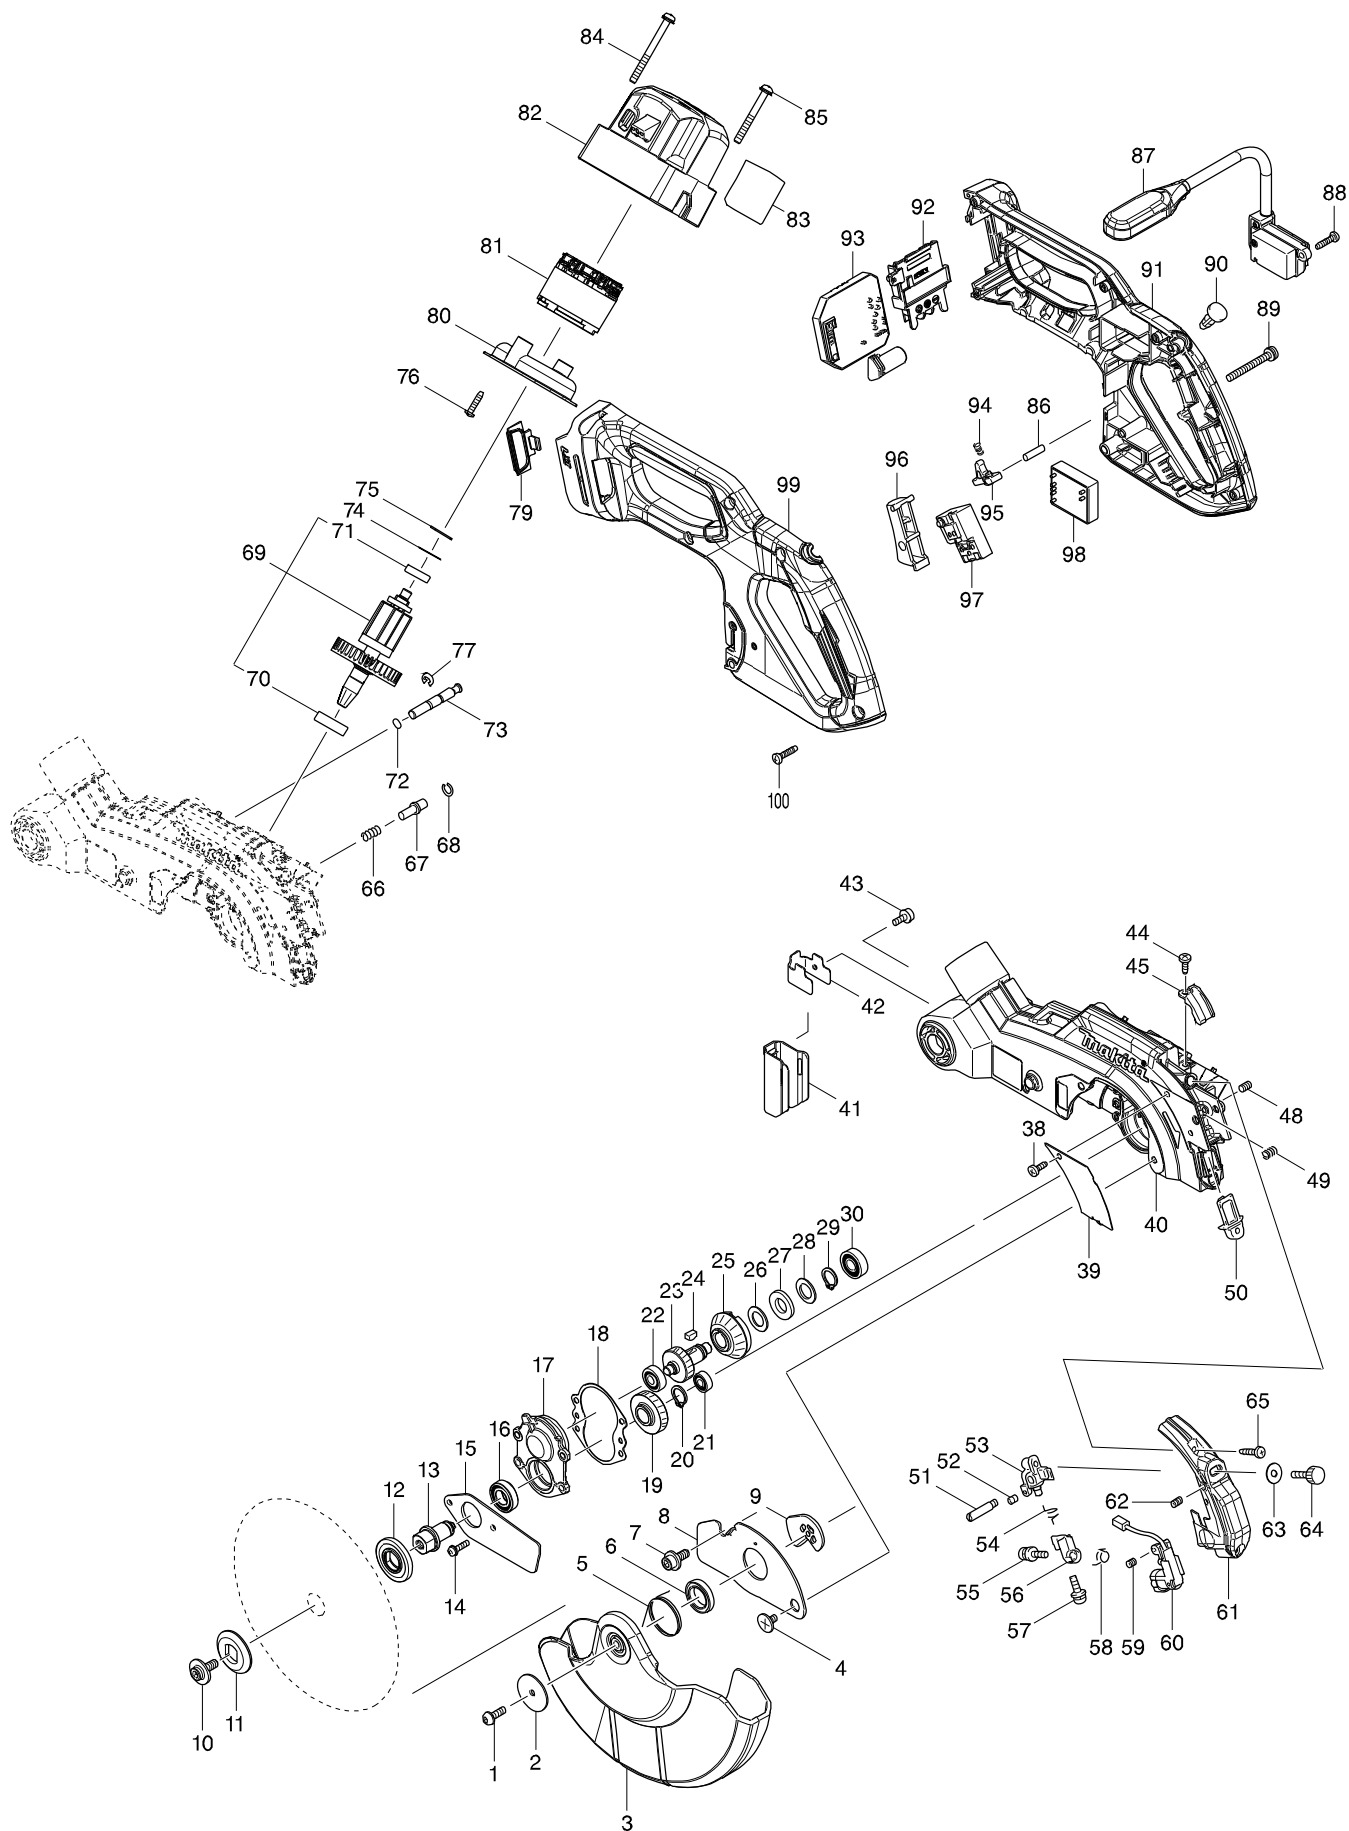

# Model DLS600 165MM CORDLESS MITER SAW

Položka	Objednávacie	Popis	I/C	ks	N/O	Možnosť 1	Možnosť 2	Poznámka
001	265491-4	H.S. BUTTON HEAD BOLT M5X16		1				
002	267136-0	PODLOŽKA 5		1				
003	458077-3	SAFETY COVER		1				
004	265008-3	SKRUTKA M5		1				
005	232311-7	TORSION SPRING 30		1				
006	210150-5	BALL BEARING 6803DDW		1				
007	266732-1	SKRUTKA M6X16MM		1				
008	347060-4	CENTER COVER		1				
009	347059-9	CENTER PLATE		1				
010	266733-9	SKRUTKA ŠESŤHRANNÁ M6x16		1				
011	224405-2	OUTER FLANGE 35		1				
012	224593-5	INNER FLANGE 35		1				
013	325866-0	SPINDLE		1				
014	911128-8	SKRUTKA M4x16		4				
015	347295-7	BEARING RETAINER		1				
016	211288-9	BALL BEARING 6901DDW		1				
017	318534-2	BEARING BOX		1				
018	442152-5	GASKET		1				
019	227727-9	HELICAL GEAR 39		1				
020	961052-5	POISTNÝ KRÚŽOK S-12		1				
021	210006-2	LOŽISKO GULIČKOVÉ 696ZZ 2106		1				
022	210017-7	LOŽISKO GULIČKOVÉ 607DDW BO50		1				
023	227726-1	HELICAL GEAR 31		1				
024	254011-9	PERO WOODRUFFOVE 4		1				
025	227565-9	SPIRAL BEVEL GEAR 35		1				
026	253744-3	PODLOŽKA 12		1				
027	261104-5	PODLOŽKA GUMENÁ		1				
028	253744-3	PODLOŽKA 12		1				
029	961052-5	POISTNÝ KRÚŽOK S-12		1				
030	210005-4	LOŽISKO GULIČKOVÉ 608DDW		1				
038	266026-4	SKRUTKA 4x12		1				
039	346171-2	COVER PLATE		1				
040	144796-4	BLADE CASE COMPLETE		1				
C10	263002-9	KOLÍK GUMA 4		4				
C20	263005-3	KOLÍK GUMA 6 2414		1				
041	424870-7	GUARD		1				
042	347057-3	GUARD PLATE		1				
043	911113-1	SKRUTKA M4x10		1				
044	266026-4	SKRUTKA 4x12		1				
045	458075-7	LEAD COVER		1				
048	266229-0	H.S.SET SCREW(CUP POINT)M5X8		1				
049	233471-8	COMPRESSION SPRING 6		1				
050	418104-8	KRYTKA LS0714FL/L		1				
051	266306-8	SHOULDER SCREW M5		1				
052	266318-1	H.S.SET SCREW(FLAT POINT)M4X6		1				
053	419379-2	BLOCK C		1				
054	231664-1	PRUŽINA TORZNÁ 9 LS0714FL/L		1				
055	911003-8	SKRUTKA M3x6 911003-8		1				