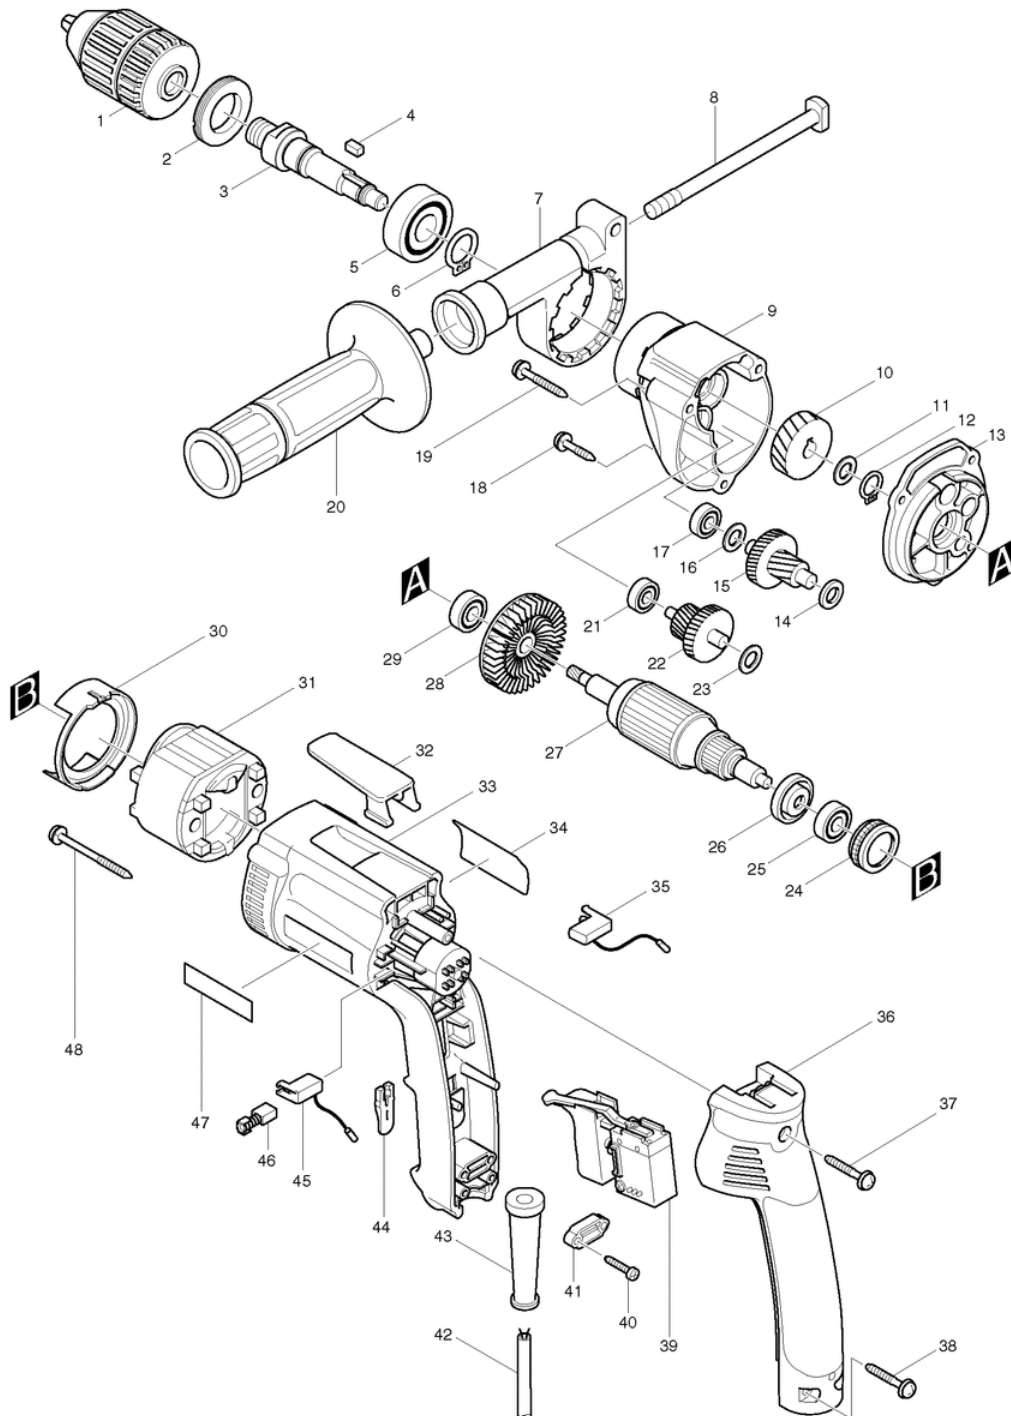

## Makita Service Information / Model: DP4003

### Makita Service Information / Model: DP4003

POS	Bestell-Nr.	Artikelbeschreibung	Stk.	Stk.Preis
1	192956-2	KEYLESS DRILL CHUCK	1	N/A
2	285807-7	DRZIAK LOZISKA 22-36	1	N/A
3	324039-2	OSKA DP4001/DP4003	1	N/A
4	254202-2	KLIN 4	1	N/A
5	211206-7	LOŽISKO GULIČKOVÉ 6202LLB	1	N/A
6	961055-9	POISTNÝ KRÚŽOK S-15 3706-3708	1	N/A
7	317401-8	GRIP BASE	1	N/A
8	266265-6	BOLT M8x195	1	N/A
9	317397-3	GEAR HOUSING	1	N/A
10	226529-0	KOLESO OZUBENÉ 26 DP4001/4003	1	N/A
11	267143-3	PODLOŽKA 11 6960D/DP4001/4003	1	N/A
12	961051-7	POISTNÝ KRÚŽOK S-11 961051-7	1	N/A
13	152639-6	GEAR HOUSING COVER Complete	1	N/A
14	253804-1	PODLOŽKA 6 3901	1	N/A
15	226138-5	KOLESO OZUBENÉ 7-36 DP4003	1	N/A
16	253133-2	PODLOŽKA 7 253133-2	1	N/A
17	211021-9	LOŽISKO GULIČKOVÉ 607LLB	1	N/A
18	266050-7	SKRUTKA SAMOREZNÁ 4x30	1	N/A
19	266069-6	SKRUTKA SAMOREZNÁ 4x45	2	N/A
20	152668-9	GRIP 36 COMPLETE	1	N/A
21	211012-0	LOŽISKO GULIČKOVÉ 606ZZ	1	N/A
22	226139-3	KOLESO OZUBENÉ 16-34 DP4003	1	N/A
23	253804-1	PODLOŽKA 6 3901	1	N/A
24	421479-6	GUMENY KRUZOK 19 6823-6827,9541-2	1	N/A
25	211021-9	LOŽISKO GULIČKOVÉ 607LLB	1	N/A
26	681636-0	IZOLACNA PODLOZKA	1	N/A
27	517358-5	KOTVA UPLNA 220 V DP4001	1	N/A
27		*** INC. 25,26,28,29		N/A
28	241873-4	FAN 55	1	N/A
29	211031-6	LOŽISKO GULIČKOVÉ 608LLB	1	N/A
30	417356-8	DOSKA ODKLONU VZDUCHU DP4001/4003	1	N/A
31	633468-1	STATOR 220 V DP4001/4003 1967	1	N/A
32	416996-9	HOOK	1	N/A
32.2	417625-7	ZAVESNA SPONA novA	1	N/A
33	183270-7	MOTOR HOUSING SET	1	N/A
33		*** INC. 47		N/A
34	852495-1	Name Plate DP4003	1	N/A
35	643951-0	BRUSH HOLDER	1	N/A
36	152641-9	HANDLE COVER COMPLETE	1	N/A
37	265999-8	SKRUTKA SAMOREZNÁ 4x25	1	N/A