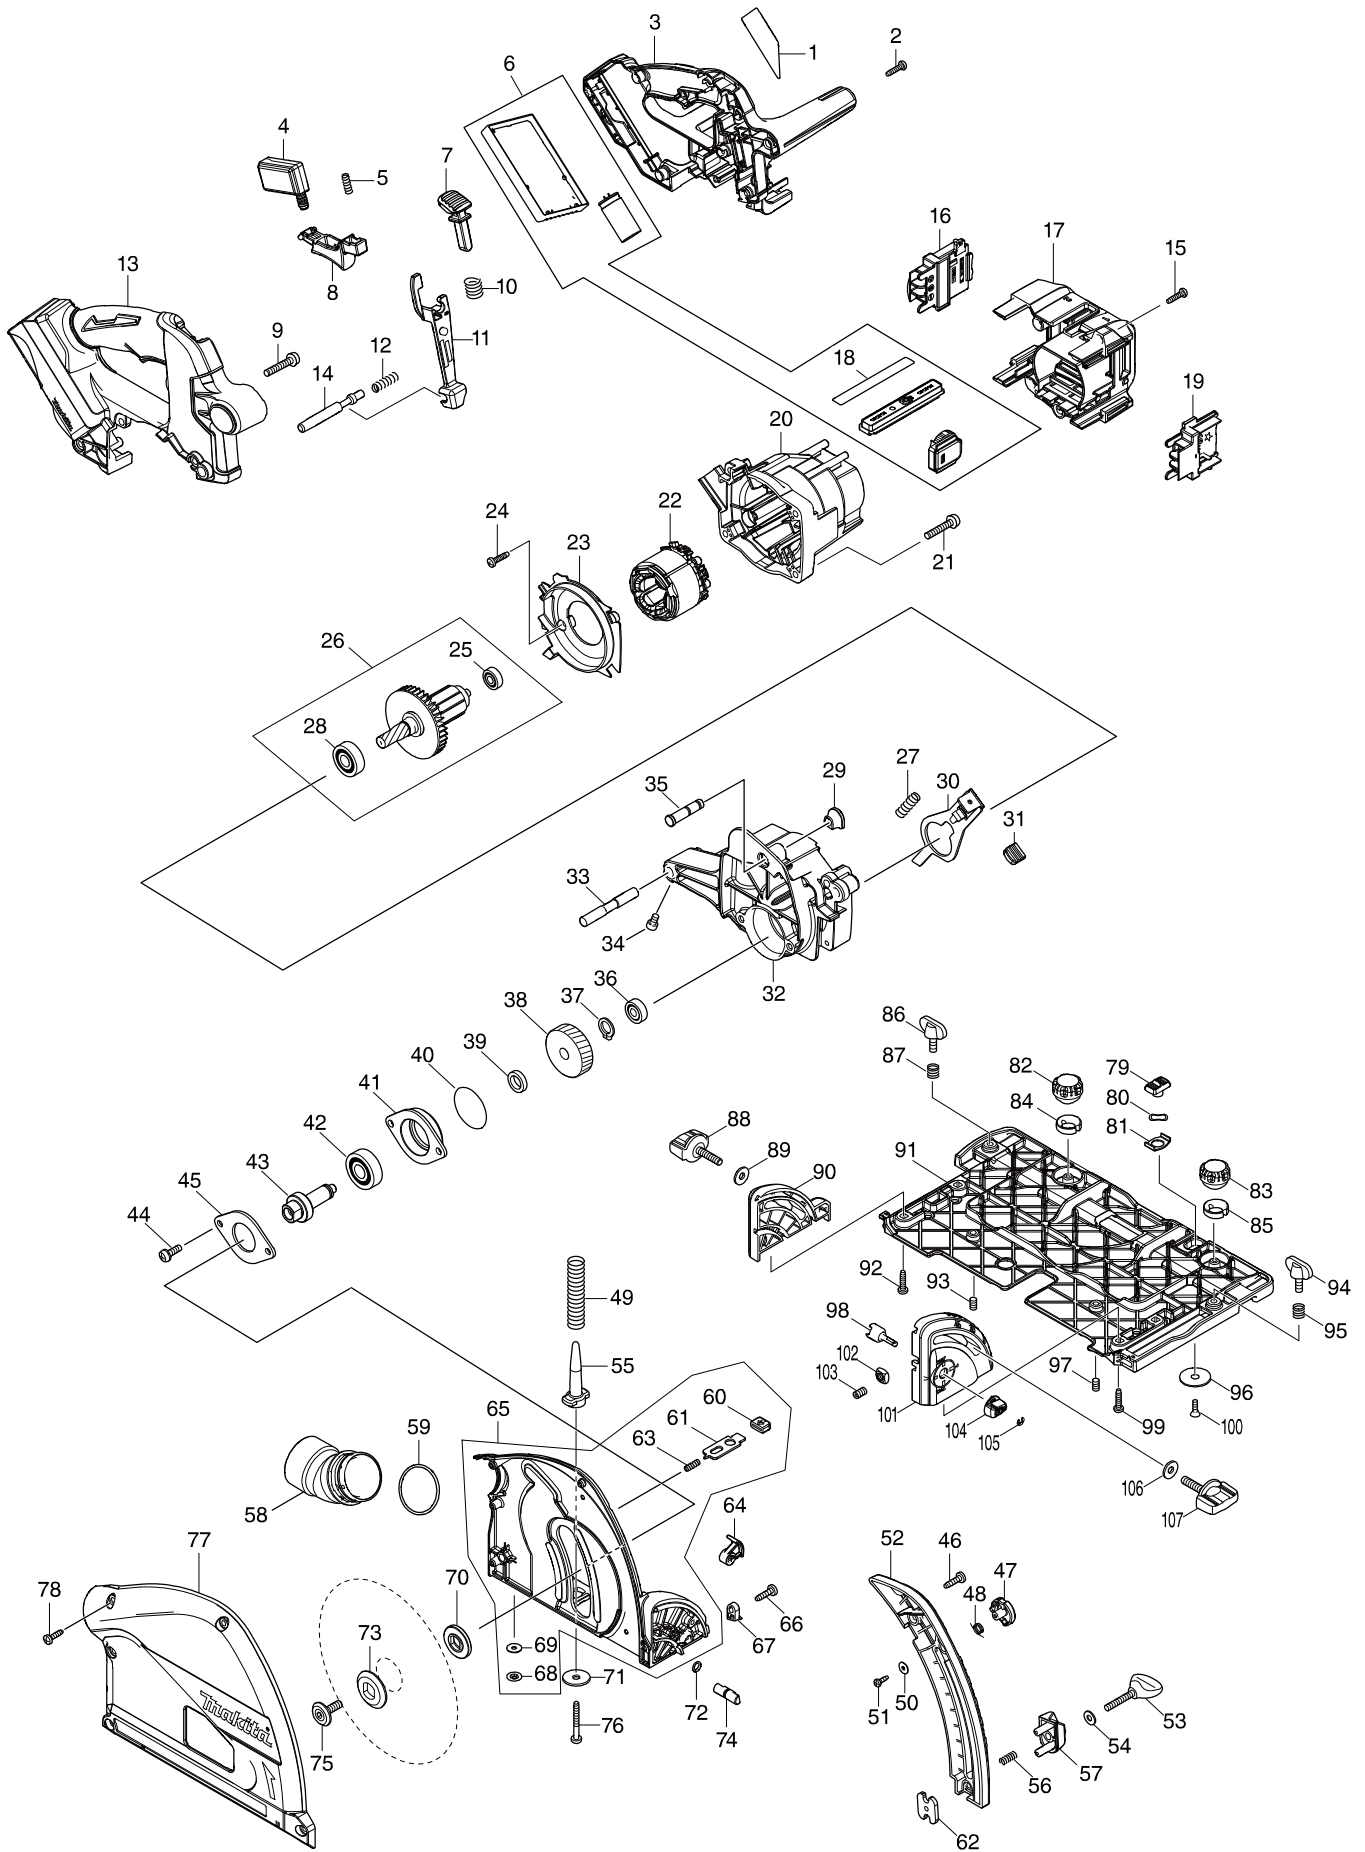

# Model DSP600 165MM CORDLESS PLUNGE CUT SAW

Položka	Objednávacie	Popis	I/C	ks	N/O	Možnosť 1	Možnosť 2	Poznámka
001	853K64-7	DSP600 NAME PLATE		1				
002	265995-6	SKRUTKA SAMOREZNÁ 4x18		8				
003	183H46-0	HANDLE REAR COVER SET		1				
C10	263005-3	KOLÍK GUMA 6 2414		4				
D10		INC. 13,17						
004	651083-9	SWITCH C3XA-1PSPM		1				
005	234173-9	COMPRESSION SPRING 4		1				
006	135900-6	CONTROLLER ASSY		1	*			
C10	620691-7	SUB CONTROLLER		1	*			
D10		INC. 18			*			
006-1	135973-9	CONTROLLER ASSY	<	1				
C10	620691-7	SUB CONTROLLER		1				
D10		INC. 18						
007	419629-5	LOCK OFF BUTTON		1				
008	457748-9	SWITCH LEVER		1				
009	911253-5	SKRUTKA M5x30 911253-5		2				
010	233089-5	PRUŽINA PRÍTLAČNÁ 12		1				
011	457749-7	LOCK PLATE		1				
012	233267-7	PRUŽINA 7 SP6000		1				
013	183H46-0	HANDLE REAR COVER SET		1				
C10	263005-3	KOLÍK GUMA 6 2414		4				
D10		INC. 3,17						
014	324709-3	LOCK PIN 8		1				
015	265995-6	SKRUTKA SAMOREZNÁ 4x18		5				
016	643874-2	TERMINAL		1				
017	183H46-0	HANDLE REAR COVER SET		1				
C10	263005-3	KOLÍK GUMA 6 2414		4				
C20	813D01-1	CAUTION LABEL		1	*			
D10		INC. 3,13						
018	813D03-7	INDICATION LABEL		1				
019	643874-2	TERMINAL		1				
020	457750-2	MOTOR HOUSING		1				
021	911253-5	SKRUTKA M5x30 911253-5		4				
022	629275-8	STATOR		1				
023	457751-0	BAFFLE PLATE		1				
024	265995-6	SKRUTKA SAMOREZNÁ 4x18		2				
025	210022-4	LOŽISKO GULIČKOVÉ 626DDW 9910		1				
026	519448-0	ROTOR ASSY		1				
D10		INC. 25,28						
027	233084-5	PRUŽINA PRÍTLAČNÁ 6		1				
028	211131-2	LOŽISKO GULIČKOVÉ 6001DDW		1				
029	286040-4	CAP		1				
030	345742-2	SHAFT LOCK		1				
031	286039-9	CAP		1				
032	144586-5	GEAR HOUSING COMPLETE		1				
C10	263002-9	KOLÍK GUMA 4		1				
033	326960-1	PIN 8		1	*			
033-1	324716-6	ŠTIFT 8 SP6000	<	1				