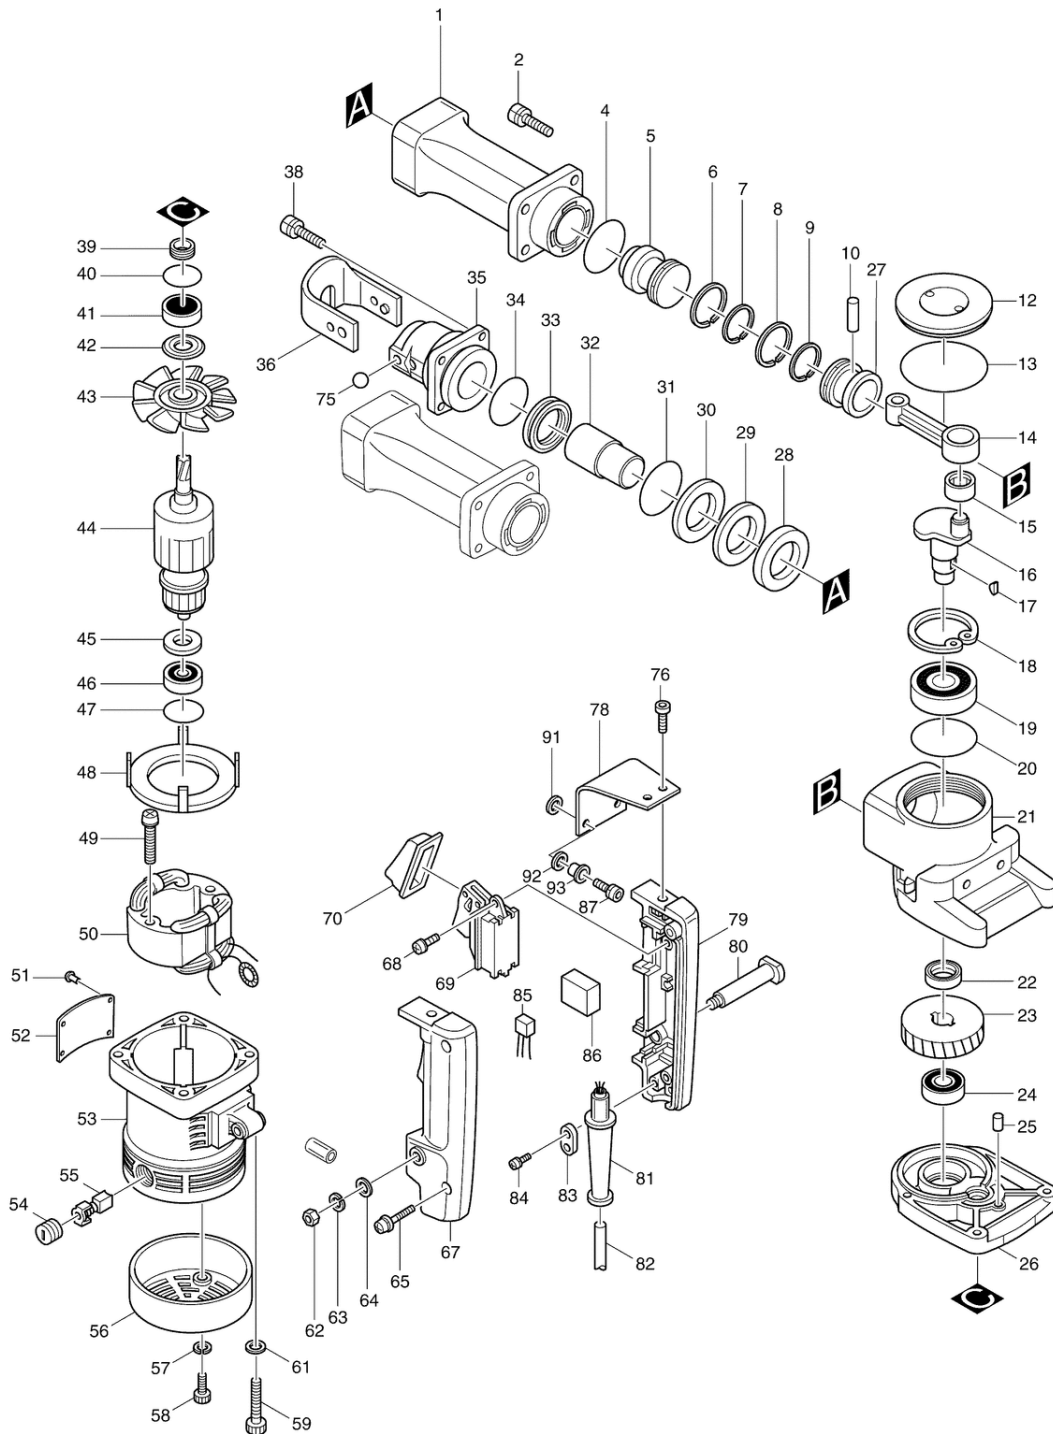

Makita Service Information / Model: HM1200

Makita Werkzeug Ges.m.b.H.

Airportstr. 4, 2401 Fischamend

Tel: 02232 / 777 00

Fax: 02232 / 777 00 - 40

Mail: verkauf@makita.at

Web: www.makita.at

Makita Service Information / Model: HM1200

POS	Bestell-Nr.	Artikelbeschreibung	Stk.	Stk.Preis
1	151310-9	KRYT PREDNÝ VALEC HM1200	1	N/A
2	922451-6	IMBUSOVA SKRUTKA M8x30	4	N/A
4	213655-4	O-KRÚŽOK 56 HR3510/20, HM1200.AN	1	N/A
5	321732-9	STRIKER	1	N/A
6	412049-2	PIESTNY KRUZOK 40 HM1200/B/K	1	N/A
7	341862-0	VNUTORNY KRUZOK 36 HM1200/B	1	N/A
8	412049-2	PIESTNY KRUZOK 40 HM1200/B/K	1	N/A
9	341862-0	VNUTORNY KRUZOK 36 HM1200/B	1	N/A
10	256120-0	KOLÍK 10 HM1200/HR5000	1	N/A
12	150369-3	CRANK CAP COMPLETE	1	N/A
12.2	414218-1	VEKO KRYTU PREVODOVKY HR5000	1	N/A
13	213754-2	O-KRÚŽOK 71 HM1200/1400/HR5000	1	N/A
14	315419-3	OJNICA HM1200/HR5000	1	N/A
15	212208-6	LOŽISKO IHLIČKOVÉ 1516	1	N/A
16	152180-9	HRIADEL KLUKOVÝ KPL HM1200	1	N/A
17	254001-2	PERO WOODRUFFOVE 4 2012NB	2	N/A
18	962251-2	POISTNY KRUZOK R-52	1	N/A
19	211314-4	BALL BEARING 6304	1	N/A
19.2	211327-5	LOŽISKO GULIČKOVÉ 6304LLU	1	N/A
20	213656-2	O-KRÚŽOK 53 HM1200/HR5000	1	N/A
21	156863-3	KRYT PREVODOVKY KPL HM1200	1	N/A
21		*** INC. 20		N/A
22	213306-9	SIMMEROV KRÚŽOK20 HM1200 1553	1	N/A
23	221701-9	KOLESO OZUBENÉ 50 HM1200	1	N/A
24	211209-1	LOŽISKO GULIČKOVÉ 6202	1	N/A
25	256111-1	KOLÍK 6 HM1200/1304/B/JN1600	1	N/A
26	157072-7	ŠTÍTKO LOŽISKA HM08	1	N/A
26		*** INC. 40		N/A
27	321441-0	PIEST HM1200/B/K	1	N/A
28	267058-4	PODLOŽKA 32 HM1200	1	N/A
29	261054-4	PODLOŽKA NYLON 32 HM1200	1	N/A
30	253845-7	PODLOŽKA 31 HM1200	1	N/A
31	213604-1	O-KRÚŽOK 50 HM1200	1	N/A
32	322107-5	NÁRAZNÍK HM1200	1	N/A
33	213472-2	X-KRÚŽOK 35 HM1200	1	N/A
34	213464-1	O-KRÚŽOK 34 HM1200	1	N/A
35	321440-2	DRŽIAK NÁSTROJA HM1200	1	N/A
36	164617-4	UPEVŇOVACÍ OBLÚK HM1200	1	N/A
38	922451-6	IMBUSOVA SKRUTKA M8x30	4	N/A
39	331180-4	TESNENIE HM1200	1	N/A