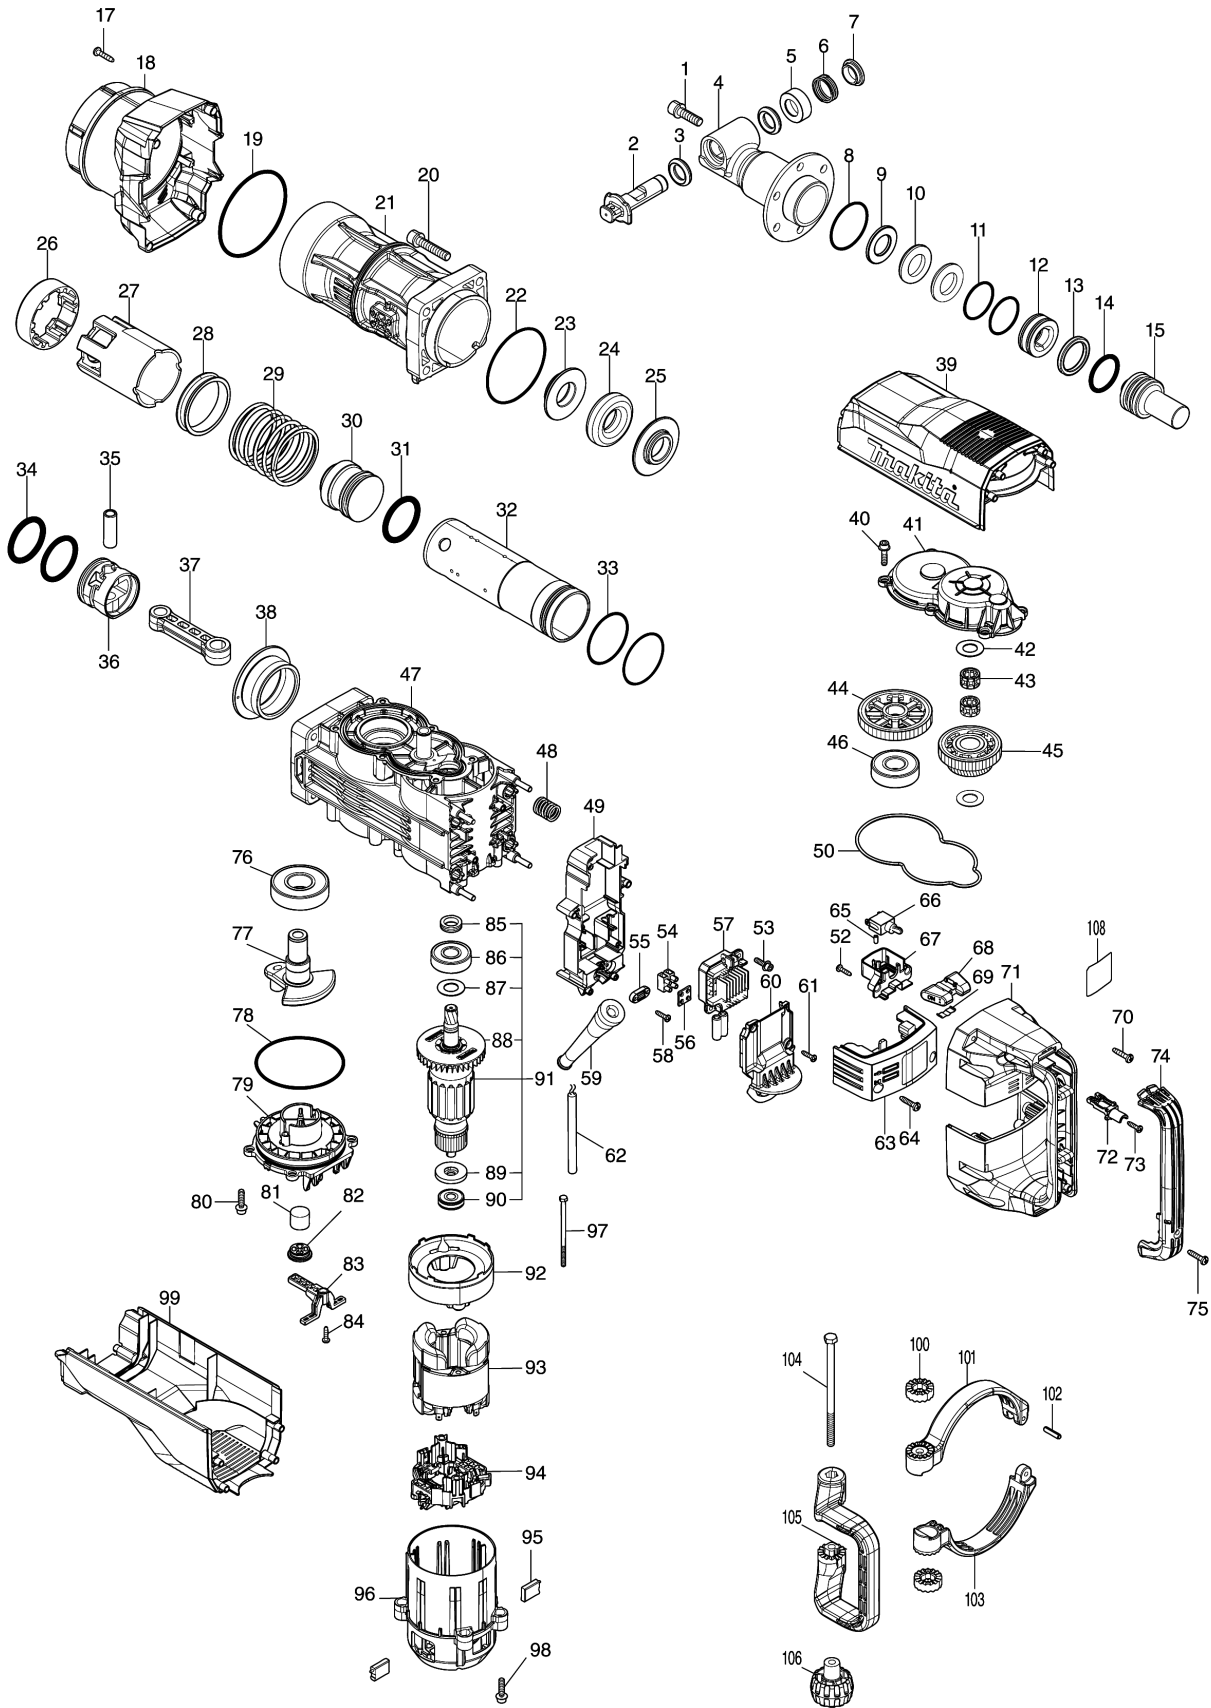

## Model No.HM1501 ELECTRIC BREAKER

Položka	Objednávacie číslo	Popis	Zmena	ks	New/Old	Možnosť 1	Možnosť 2	Poznámka
001	265B53-0	H.S HEAD BOLT M10X35 WM		6				
002	327671-1	TOOL RETAINER		1				
003	262197-5	RUBBER RING 20		2				
004	313322-2	TOOL HOLDER A		1				
005	327672-9	SPRING BASE B		1				
006	232641-6	COMPRESSION SPRING 28		1				
007	327670-3	RETAINER SLEEVE		1				
008	213670-8	O RING 58		1				
009	253487-7	FLAT WASHER 26		1				
010	262198-3	URETHANE RING 26		2	*			
010-1	262198-3	URETHANE RING 26	<	2				
011	213569-7	O RING 45		2				
012	327674-5	RING 24		1				
013	213911-2	X-RING 38		1				
014	213912-0	O-RING 40		1				
015	327668-0	IMPACT BOLT A		1				
017	266041-8	TAPPING SCREW 5X25		4				
018	412874-1	BARREL COVER		1				
019	213916-2	O-RING106		1				
020	265B55-6	H.S HEAD BOLT M10X50 WM		4				
021	313324-8	BARREL		1				
022	213806-9	O RING 90		1				
023	327667-2	SHOULDER RING 30 B		1				
024	262196-7	RUBBER RING 31		1				
025	327666-4	SHOULDER RING 30 A		1				
026	313321-4	GUIDE RING		1				
027	412859-7	SLIDE SLEEVE		1				
028	327664-8	SLEEVE 65		1				
029	232646-6	COMPRESSION SPRING 66		1				
030	327665-6	STRIKER		1				
031	213913-8	O-RING 48		1				
032	327662-2	CYLINDER 59		1				
033	213656-2	O RING 53		2				
034	213913-8	O-RING 48		2				
035	327663-0	PIPE 15		1				
036	412858-9	PISTON		1				
037	412857-1	CONNECTING ROD		1				
038	327661-4	SPACER		1				
039	412875-9	TOP COVER		1				
040	266923-4	H.S.HEAD BOLT M6X25 WITH GM		6				
041	413211-2	GEAR COVER		1				
042	267487-1	FLAT WASHER 17		2				
043	212230-3	NEEDLE CAGE 1715		2				
044	227832-2	HELICAL GEAR 53		1				