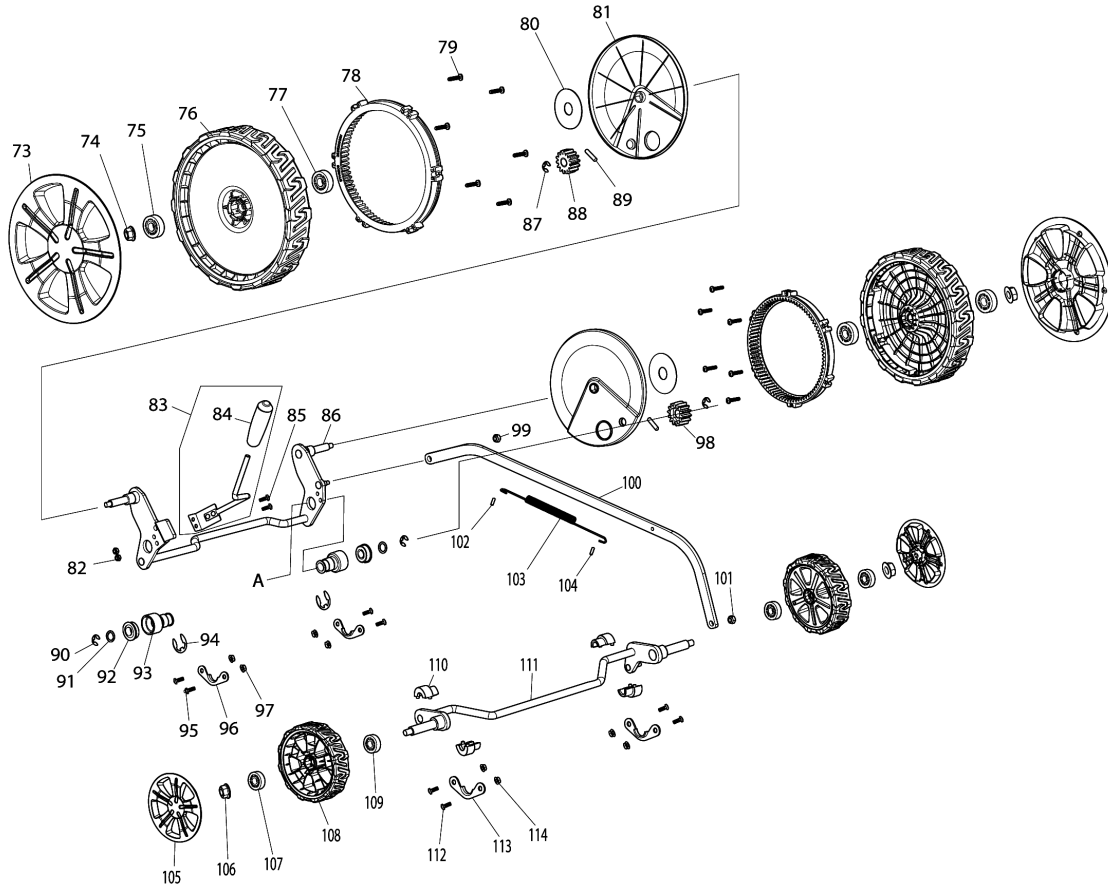

Model No.PLM5121 PETROL LAWN MOWER

Model No.PLM5121 PETROL LAWN MOWER

Položka	Objednávacie číslo	Popis	Zmena	ks	New/Old	Možnosť 1	Možnosť 2	Poznámka
001	671687001	LEVER SHEATH		1				
002	671001816	MOTOR BRAKE LEVER		1				
003	671101901	HANDLE SHEATH		1				
004	671001817	SELF DRIVE CONTROL LEVER		1				
005	671687001	LEVER SHEATH		1				
006	671001814	UPPER HANDLE BAR		1				
007	671006082	HEX. FLANGE BOLT M6X50		1				
008	671010620	THROTTLE CONTROL BOX ASSY		1				
009	DA00000574	FLAT WASHER 6		1				
010	DA00000576	SPRING WASHER 6		1				
011	DA00000575	HEX.CAP NUT M6		1				
012	DA00000575	HEX.CAP NUT M6		1				
013	DA00000574	FLAT WASHER 6		1				
014	DA00000573	OUTER WIRE STOPPER		1				
015	671012160	CONTROL CABLE (MOTOR BRAKE)		1				
016	671012170	CONTROL CABLE (WHEEL DRIVE)		1				
017	DA00000577	HEX.FLANGE BOLT M6X35		1				
018	DA00000577	HEX.FLANGE BOLT M6X35		1				
019	DA00000579	STARTER GRIP HOOK		1				
020	DA00000574	FLAT WASHER 6		1				
021	DA00000576	SPRING WASHER 6		1				
022	DA00000575	HEX.CAP NUT M6		1				
023	671005007	HEX.NUT M8		2				
024	671453001	KNOB		2				
025	DA00000565	PLASTIC SADDLE WASHER 8		2				
026	671006004	FLAT HEAD BOLT M8X58		2				
027	671001815	LOWER HANDLE BAR		1				
028	671611001	CABLE CLIP		1				
029	671611001	CABLE CLIP		1				
030	DA00000566	FLAT HEAD BOLT M8X40		2				
031	671001085	PLASTIC SADDLE WASHER 8		2				
032	671453001	KNOB		2				
033	671005007	HEX.NUT M8		2				
034	DA00000588	RIGHT HANDLE BRACKET BLUE		1				
035	DA00000562	HEX.FLANGE BOLT M8X16		4				
036	DA00000537	HEX.FLANGE LOCK NUT M8		4				
037	DA00000587	LEFT HANDLE BRACKET BLUE		1				
038	671689001	REAR COVER		1				
039	671314001	PLASTIC SPACER		2				
040	DA00000614	TAPPING SCREW ST4.8X19		4				
041	671001710	HEIGHT ADJUSTER STOP PLATE		1				
042	DA00000562	HEX.FLANGE BOLT M8X16		2				
043	DA00000537	HEX.FLANGE LOCK NUT M8		2				

Please order the parts with part number.

Print Date 11/10/2021