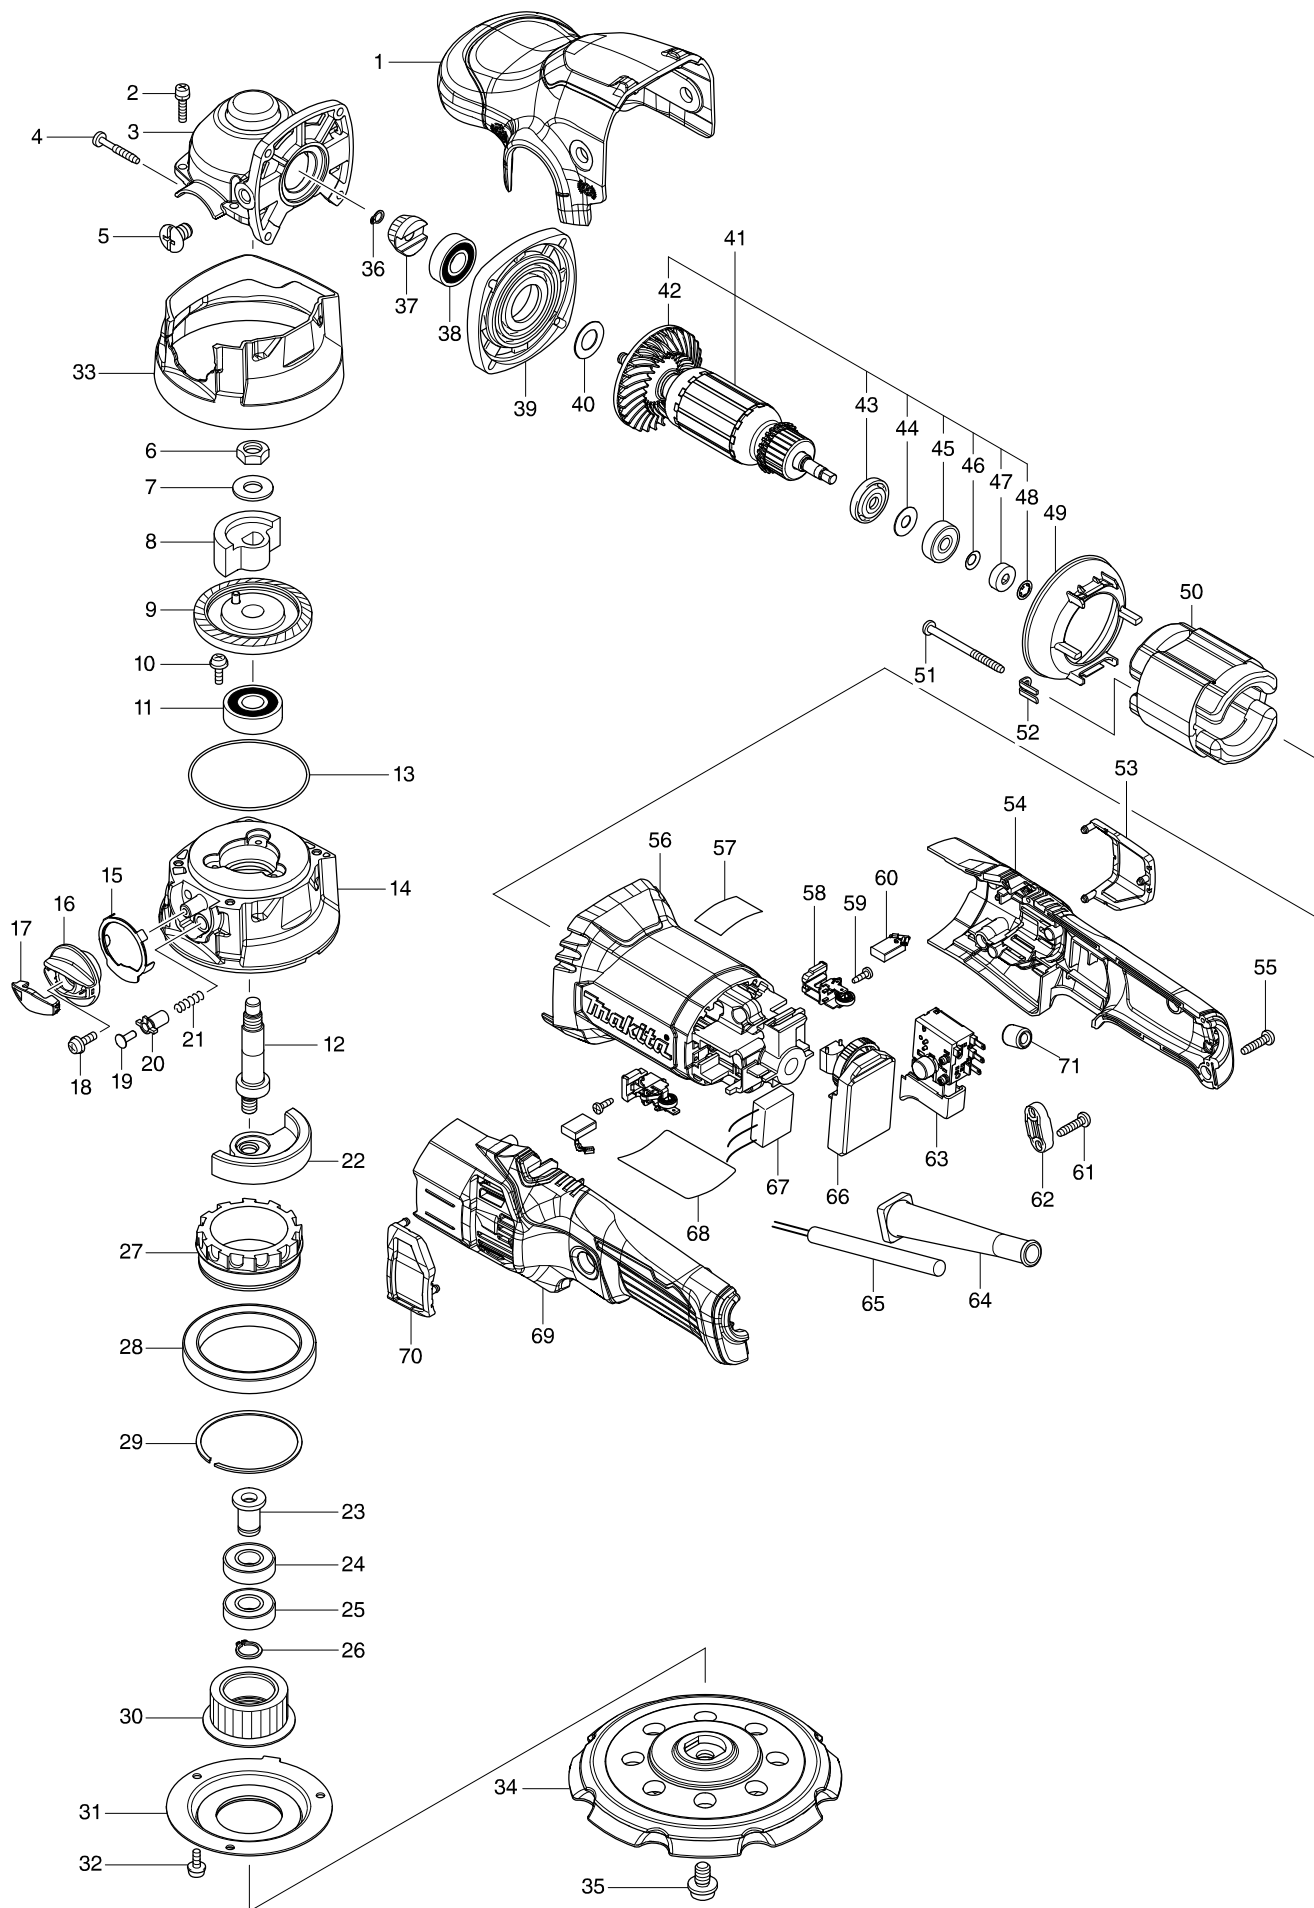

Model PO6000C 150MM RANDOM ORBIT POLISHER

Model PO600C 150MM RANDOM ORBIT POLISHER

Strana 1 / 2

Položka	Objednávacie	Popis	I/C	ks	N/O	Možnosť 1	Možnosť 2	Poznámka
001	456805-0	HEAD COVER		1				
002	911126-2	SKRUTKA M4x16 5500S/BO6040		4				
003	143783-0	GEAR HOUSING COMPLETE		1				
004	266257-5	SKRUTKA SAMOREZNÁ 4x28		4				
005	265083-9	SKRUTKA M8x11		2				
006	931503-2	MATICA M10 410/9403/BO6040		1				
007	253024-7	PODLOŽKA 10 253024-7		1				
008	326735-8	UPPER BALANCE WEIGHT		1				
009	143782-2	SPIRAL BEVEL GEAR 37 COMPLETE		1				
010	911119-9	SKRUTKA M4x12		3				
011	211145-1	LOŽISKO GULIČKOVÉ 6201 MT582		1				
012	324069-3	OSKA BO6040		1				
013	213724-1	O-KRÚŽOK 62 BO6040		1				
014	143784-8	SKIRT COMPLETE		1				
015	153427-4	PODLOŽKA TESNIACA BO6040		1				
016	143785-6	KNOB COMPLETE		1				
017	456809-2	CAP		1				
018	911119-9	SKRUTKA M4x12		1				
019	417382-7	PRUZINOVY DRZIAK BO6040		1				
020	345209-0	DRŽIAK BO6040 NOVÝ		1				
021	231230-4	PRUŽINA PRÍTLAČNÁ 4		1				
022	326736-6	LOWER BALANCE WEIGHT		1				
023	324070-8	PÚZDRO BO6040		1				
024	211131-2	LOŽISKO GULIČKOVÉ 6001DDW		1				
025	211131-2	LOŽISKO GULIČKOVÉ 6001DDW		1				
026	961052-5	POISTNÝ KRÚŽOK S-12		1				
027	221453-2	INTERNAL SPUR GEAR 29		1				
028	210146-6	BALL BEARING 6811LLB		1				
029	257933-2	KRÚŽOK STOP WR-55		1				
030	143790-3	SPUR GEAR 26 COMPLETE		1				
031	143938-7	BEARING RETAINER 80 COMPLETE		1				
032	911119-9	SKRUTKA M4x12		3				
033	456806-8	BUMPER		1				
034	197928-2	PAD 150 SET(EU)		1				
D10		INC. 35						
035	266270-3	SKRUTKA IMBUSOVÁ M8x14		1				
036	961002-0	POISTNY KRUZOK S-6		1				
037	221450-8	SPIRAL BEVEL GEAR 10		1				
038	211142-7	LOŽISKO GULIČKOVÉ 6001LLB		1				
039	253084-9	PODLOŽKA 12		1	*			
039-1	317359-1	VIEČKO KRYTU PREVODOVKY	X	1				
040	317359-1	VIEČKO KRYTU PREVODOVKY		1	*			
040-1	253084-9	PODLOŽKA 12	X	1				
041	513484-8	ARMATURE ASS'Y 240V		1				
D10		INC. 42-48						
042	240134-9	FAN 60		1				
043	681656-4	IZOLACNA PODLOZKA		1				
044	253823-7	PODLOŽKA 7		1				