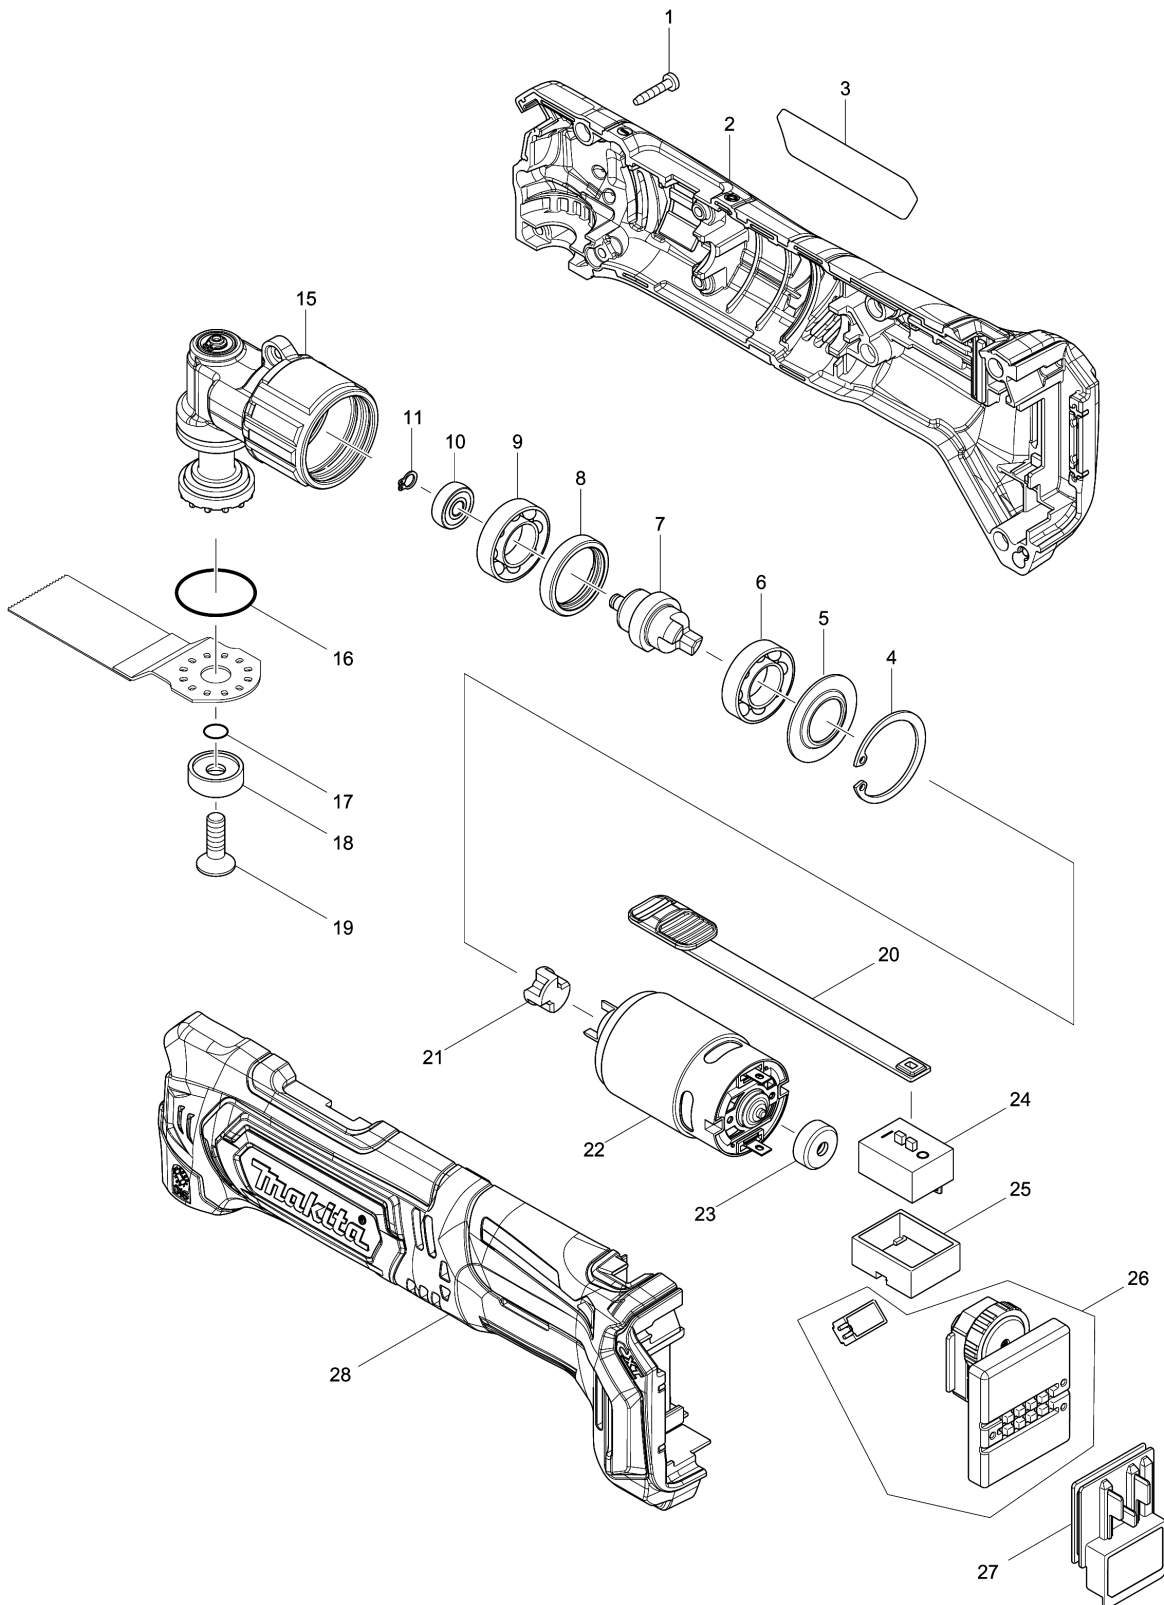

Model No.TM30D CORDLESS MULTI TOOL

Model No. TM30D CORDLESS MULTI TOOL

Položka	Objednávacie číslo	Popis	Zmena	ks	New/Old	Možnosť 1	Možnosť 2	Poznámka
001	266429-2	SKRUTKA 3X16MM		12				
002	183E32-3	MOTOR HOUSING SET		1				
C10	263039-6	RUBBER PIN 4		3				
C20	424859-5	CUSHION		2				
D10		INC. 28						
003	852E52-5	TM30D NAME PLATE		1	*			
003-1	852E51-7	TM30D NAME PLATE	<	1				
004	962151-6	POISTNY KRUZOK R-32		1				
005	253368-5	WASHER 16		1				
006	210147-4	BALL BEARING 6902		1				
007	326719-6	CRANK SHAFT		1				
008	456788-4	SPACER 21		1				
009	210147-4	BALL BEARING 6902		1				
010	210144-0	SPHERE BEARING 505		1				
011	961008-8	RETAINING RING S-5		1				
015	144085-7	CRANK HOUSING COMPLETE		1				
016	213987-9	O-RING 25		1				
017	213021-5	O-KRÚŽOK 5		1	*			
018	224455-7	OUTER FLANGE 22		1	*			
019	266783-4	HEX.SOCKET C.S.H.SCREW M6X20		1	*			
019-1	265674-6	HEX. SOKGET HEAD BOLT M6X14	S	1				
020	456791-5	SWITCH KNOB		1				
021	424833-3	SPACER		1				
022	629221-1	DC MOTOR		1				
023	424467-2	KRYTKA JR100D		1				
024	651610-2	SWITCH		1				
025	424860-0	SWITCH COVER		1				
026	620522-0	CONTROLLER		1				
C10	620543-2	LED CIRCUIT		1				
027	644813-5	TERMINAL		1				
028	183E32-3	MOTOR HOUSING SET		1				
C10	263039-6	RUBBER PIN 4		3				
C20	424859-5	CUSHION		2				
D10		INC. 2						
A01	783233-9	HEX. WRENCH 5		1				
A02B	821550-0	KUFOR PVC 2 395x295x157mm		1				
C10	453974-8	LATCH		2				
A02D	821550-0	KUFOR PVC 2 395x295x157mm		1				
C10	453974-8	LATCH		2				
A03B	B-21353	REZNÝ NÁSTROJ 28X50MM BTM/TM		1	*			
A03C	809H30-4	TM30DWYJ PLASTIC CASE LABEL		2				
A03D	196272-4	ADAPTER A SET		1	*			