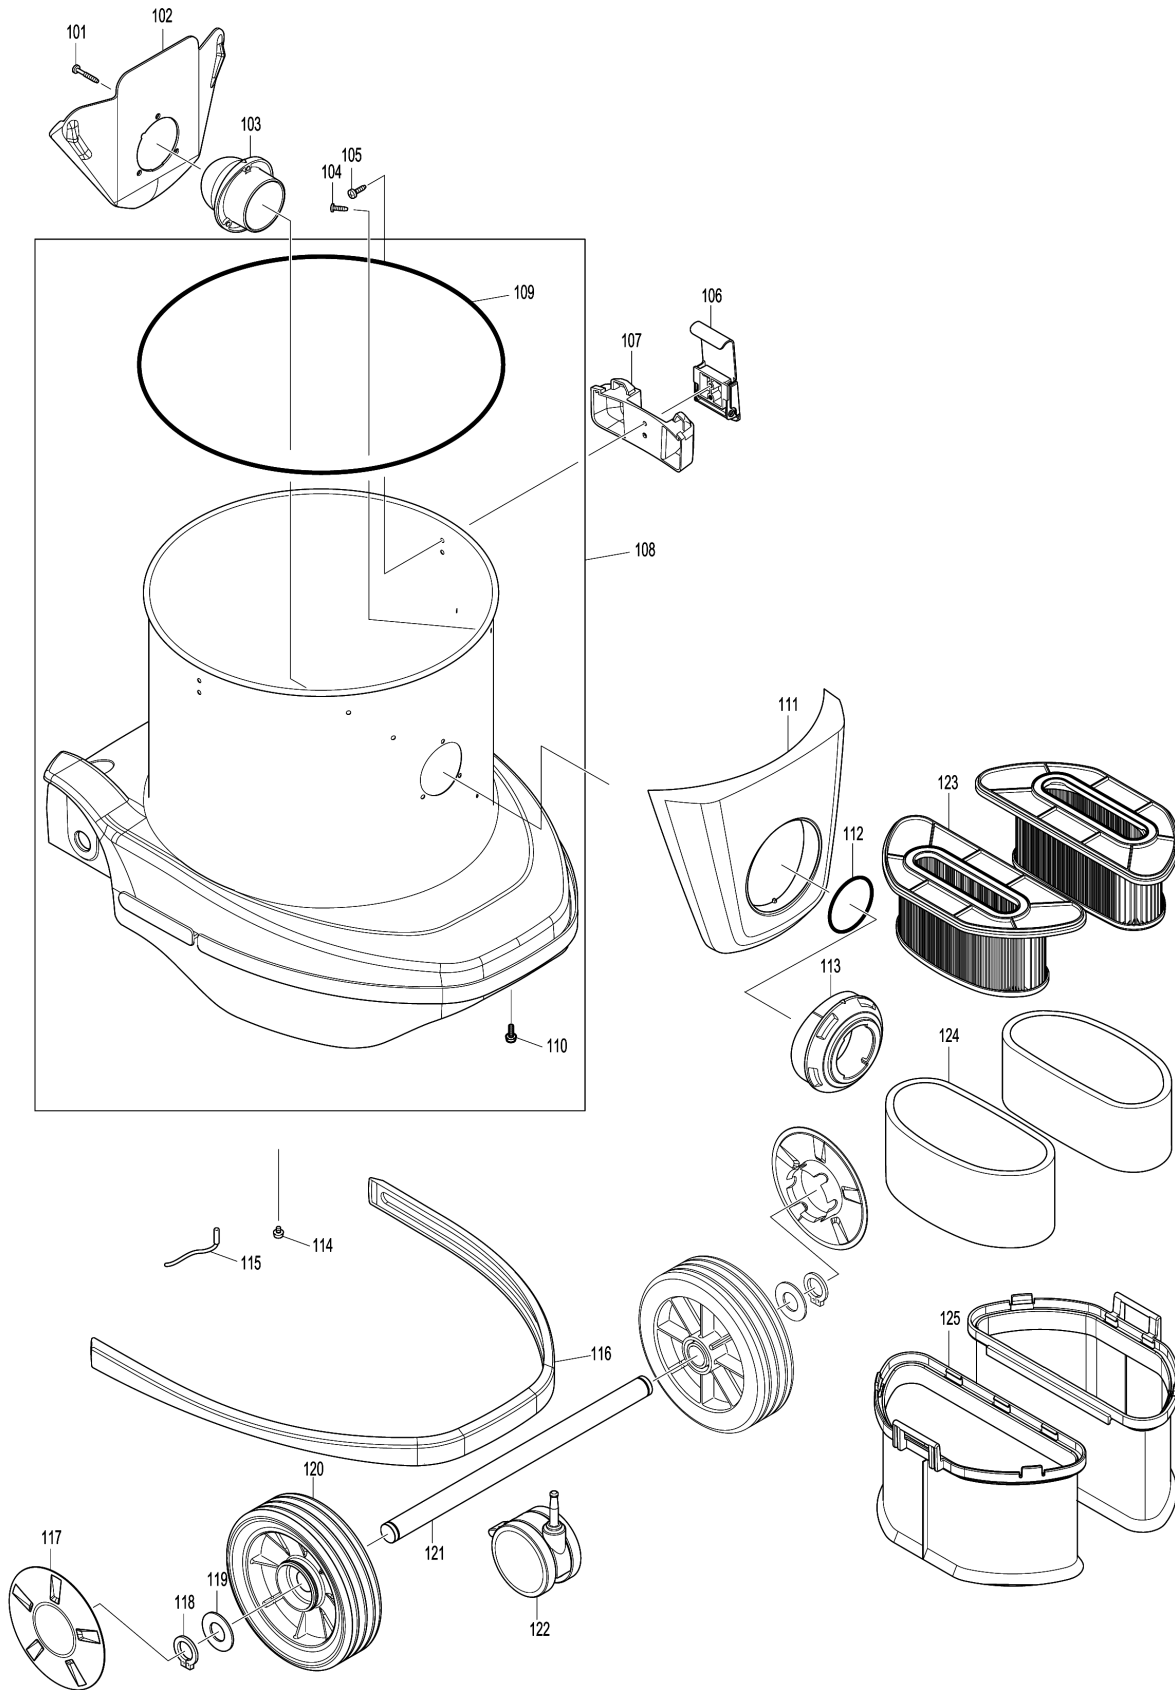

Model No.VC2211M VACUUM CLEANER

Model No.VC2211M VACUUM CLEANER

Model No.VC2211M VACUUM CLEANER

Model No.VC2211M VACUUM CLEANER

Model No.VC2211M VACUUM CLEANER

Položka	Objednávacie číslo	Popis	Zmena	ks	New/Old	Možnosť 1	Možnosť 2	Poznámka
001	452451-7	BASE HOOK		1				
002	800W80-2	CAUTION LABEL		1				
003	141915-3	COWLING COMPLETE		1				
D10		INC. 4-6						
004	451340-3	GRIP		1				
005	891977-8	CAUTION LABEL		1				
006	423456-4	TOP DAMPER		1				
007	266053-1	TAPPING SCREW 4X35		9				
009	265995-6	TAPPING SCREW 4X18		2				
010	451343-7	SWITCH HOLDER		1				
011	650659-9	SWITCH		1				
012	686023-8	RECEPTACLE SLEEVE		8				
013	620185-2	SUB CONTROLLER		1				
014	961013-5	STOP RING E-7		2				
015	961062-2	STOP RING E-12		1				
016	685740-7	RUBBER SHEET		1				
017	655123-5	OUTLET		1				
018	800W82-8	CAUTION LABEL		1	*			
018-1	800W82-8	CAUTION LABEL	<	1				
019	143294-5	SWITCH BASE E-M COMPLETE		1	*			
D10		INC. 18			*			
019-1	143294-5	SWITCH BASE E-M COMPLETE	<	1				
D10		INC. 18						
020	266630-9	+COUNTERSUNK TAPPING SCREW4X16		4				
021	213054-0	O RING 9		1				
022	451344-5	SWITCH DIAL		1				
023	213054-0	O RING 9		1				
024	451344-5	SWITCH DIAL		1				
025	213176-6	O RING 14		1				
026	451342-9	SWITCH LEVER		1				
027	423450-6	REAR BLOCK FILTER		1				
028	620467-2	CONTROLLER		1				
029	695350-2	POWER SUPPLY CORD 1.5-3-5.0		1				
030	265999-8	TAPPING SCREW 4X25		2				
031	687149-9	STRAIN RELIEF		1				
032	688131-1	LINE FILTER		1				
033	688131-1	LINE FILTER		1				
034	620186-0	BUZZER CIRCUIT		1				
035	266053-1	TAPPING SCREW 4X35		5				
036	682575-7	CORD GUARD 12-90		1				
037	141917-9	SEPARATOR COMPLETE		1				
D10		INC. 38						
038	423462-9	DC MOTOR SEAL		1				